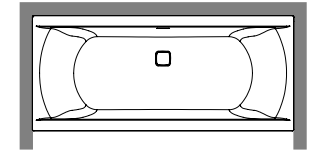

- Dimenzije:** 170x75, 180x80
Tip: kada s ugrađenim postolje, preljevno-otočnom garniturom i prednjom oblogom
Boje: bijela sjajna, bijela mat, bijela & crna mat
Preljev: slot
Izljev: klik-klak bijela mat ili bijela sjajna