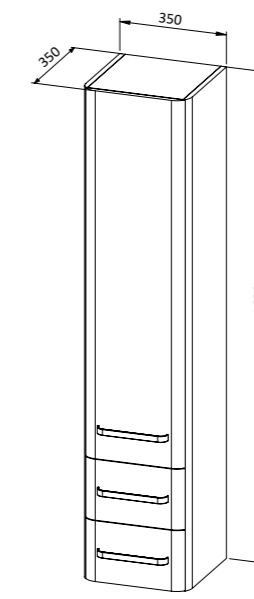

Kolona **CHARM 35x160**,
1 vrata, 2 ladice, D/L

- srebrne / crne mat ručke
- 3 police