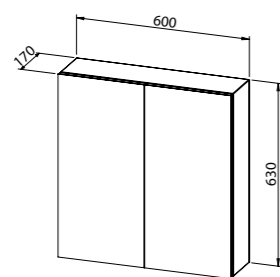

Viseći ormarić s ogledalom, 1 vrata, D/L
50, 60

- 1 staklena polica

OPCIJE:

- power box s prekidačem i utičnicom
- LED svjetiljka LINEA

Viseći ormarić s ogledalom, 2 vrata
60

- 1 staklena polica

OPCIJE:

- power box s prekidačem i utičnicom
- LED svjetiljka LINEA