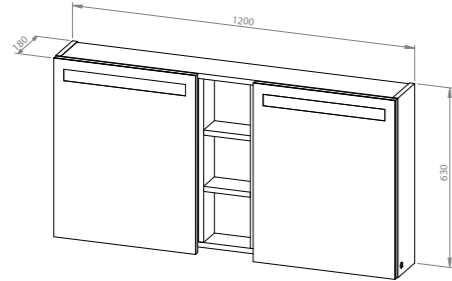

1. Viseći ormarić **GRANDE PLUS 80/100**
   s ogledalom, frontalnom i ambijentalnom LED rasvjetom, 2 vrata
2. 2 staklene police unutar ormarića
   - utičnica i prekidač za ambijentalnu LED rasvjetu unutar ormarića
   - touch prekidač s funkcijom regulacije intenziteta frontalne rasvjete s bočne strane ormarića
   - grijač protiv magljenja ogledala

1. Viseći ormarić **GRANDE PLUS 120**
   s ogledalom, frontalnom i ambijentalnom LED rasvjetom, 2 vrata i police
2. 2 staklene police unutar ormarića
   - utičnica i prekidač za ambijentalnu LED rasvjetu unutar ormarića
   - touch prekidač s funkcijom regulacije intenziteta frontalne rasvjete s bočne strane ormarića
   - grijač protiv magljenja ogledala