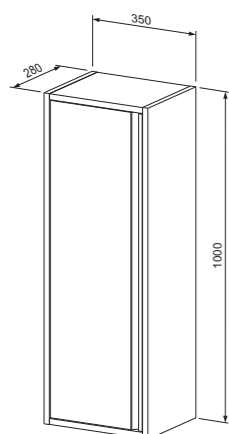

Kolona **CONNECT 35x100**,
1 vrata, univerzalna

- srebrna / crna mat ručka
- 2 police