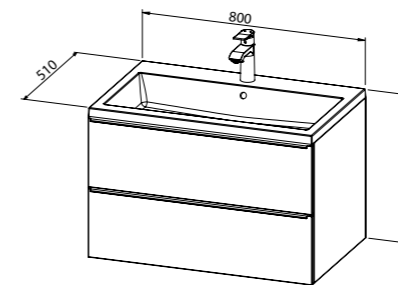

Baza **GRANDE 80** s umivaonikom,
2 ladice

- srebrne / crne mat / zlatne ručke