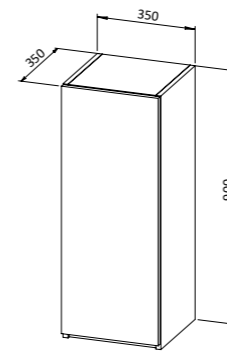

- Baza **ASTRA 120** s umivaonikom, 3 ladice
- Viseći ormarić **ASTRA 120** s ogledalom i LED rasvjetom, 2 vrata, police

Astra 120

kamen siva

Stella

Stella je vrlo praktični namještaj jednostavnih linija i smanjene dubine umivaonika što ga čini pogodnim za manje kupaoalice, a sastoji se od nekoliko osnovnih elemenata dostupnih u više dimenzija koji se međusobno mogu kombinirati. Posebne prednosti ove linije namještaja su dostupnost u puno različitih boja te izvedba ladica bez ručki koje su uz to opremljene mehanizmom za meko zatvaranje. Ova linija dostupna je i u Stella TOP izvedbi s gornjom pločom u boji fronti te atraktivnim keramičkim umivaonikom.