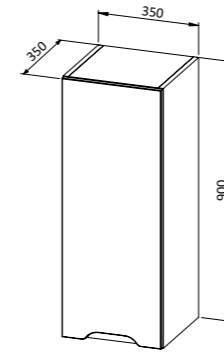

Stella TOP 80

halifax hrast tabak

Jana

Jana je moderan kupaonski namještaj koji karakterizira smanjena širina umivaonika te posebna izvedba fronti ladica. Ovaj namještaj izrađen je od kvalitetnog MDF-a oplemenjenog folijom, te je dostupan u 5 različitim dimenzija: 40, 50, 60, 80 i 100 cm.