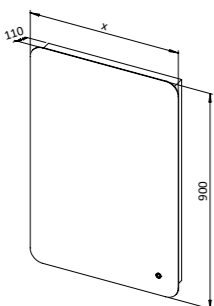

Ogdalo **CHARM**
60, 100 x11x90 cm

- utičnica, touch prekidač, grijač protiv magljenja
OPCIJA: LED svjetiljka LINEA