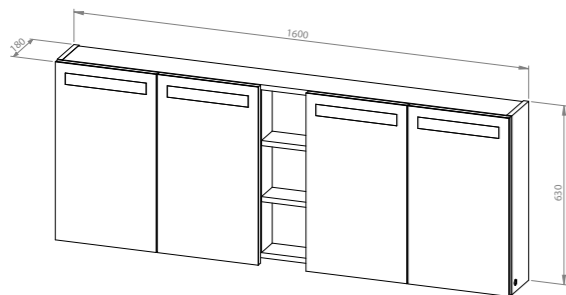

1. Viseći ormarić **GRANDE PLUS 160**
   s ogledalom, frontalnom i ambijentalnom LED rasvjetom, 4 vrata i police
2. 4 staklene police unutar ormarića
   - utičnica i prekidač za ambijentalnu LED rasvjetu unutar ormarića
   - touch prekidač s funkcijom regulacije intenziteta frontalne rasvjete s bočne strane ormarića
   - grijač protiv magljenja ogledala