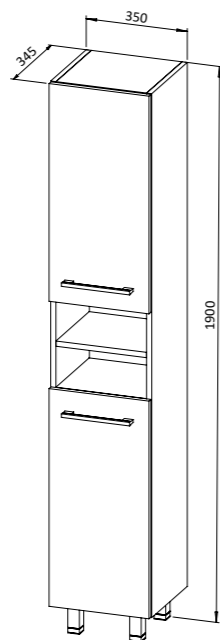

Kolona **ASTRA 35x190**,
2 vrata, 1 polica, D/L

- 2 police

OPCIJA: košara za prljavo rublje