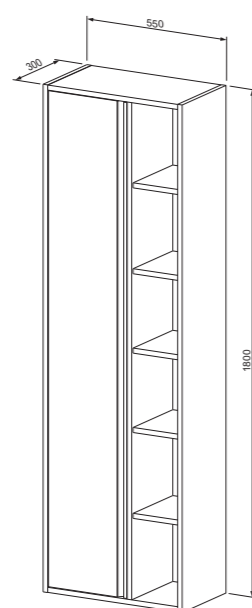

Kolona **CONNECT 55x180**,
1 vrata, univerzalna

- srebrna / crna mat ručka
- 5 unutarnjih polica i 5 otvorenih polica