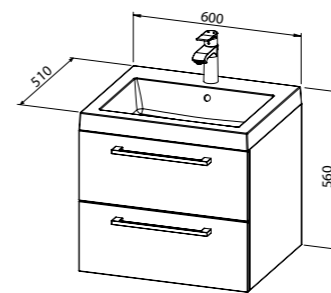

Baza **ARWEN 60** s umivaonikom,
2 ladice