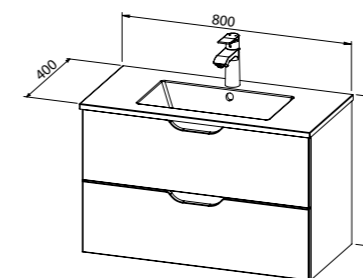

Baza **JANA 80** s umivaonikom,
2 ladice