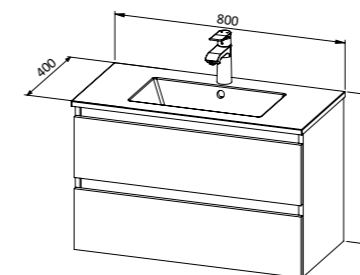

Baza **STELLA 80** s umivaonikom,
2 ladice