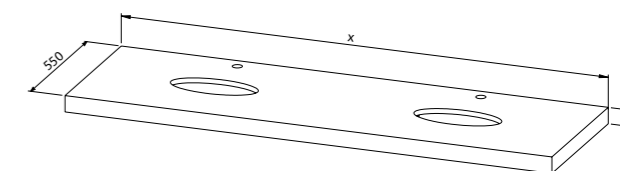

* Uz umivaonike Titan isporučuje se donji dio pilete.

Viseći ormarić **JAZZ 80** s jednom ladicom

Viseći ormarić **JAZZ 120** s dvije ladice

Pult **JAZZ**
80, 100, 120

- predviđen za nadgradne umivaonike iz linije Titan
- OPCIJA: bez rupe za miješalicu
- * Pult je moguće isporučiti bez rupe za umivaonike (naglasiti prilikom narudžbe)