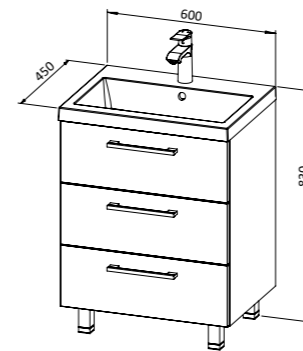

Astra

Astra je izrazito funkcionalan namještaj na nogicama koji Vam pruža dodatni prostor za odlaganje u vidu baze opremljene s tri ladice. Ova linija namještaja sastoji se od puno elemenata koji se međusobno mogu kombinirati, a većina kolona po izboru može biti opremljena uvijek korisnom košarom za prljavo rublje. Ogledala imaju ugodnu LED rasvjetu, utičnicu i mnoštvo prostora za odlaganje.

Baza **ASTRA 60** s umivaonikom,
3 ladice