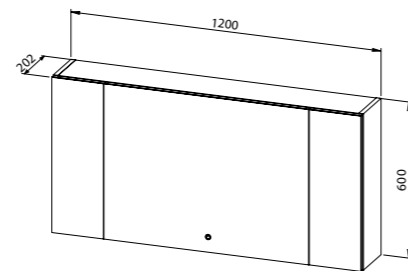

Viseći ormarić **VINTAGE 120** s ogledalom

- touch prekidač u središnjem dijelu
- grijač protiv magljenja u središnjem fiksnom dijelu
- utičnica unutar ormarića
- 2 police