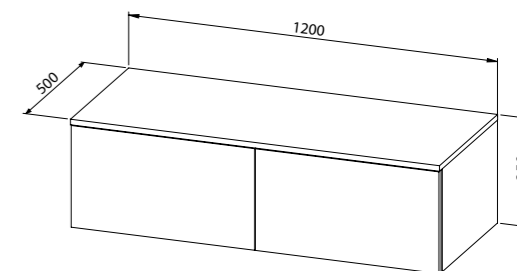

Viseći ormarić **JAZZ 120** s dvije ladice

Pult **JAZZ**
80, 100, 120

- predviđen za nadgradne umivaonike iz linije Titan
- OPCIJA: bez rupe za miješalicu
- Pult je moguće isporučiti bez rupe za umivaonike (naglasiti prilikom narudžbe)