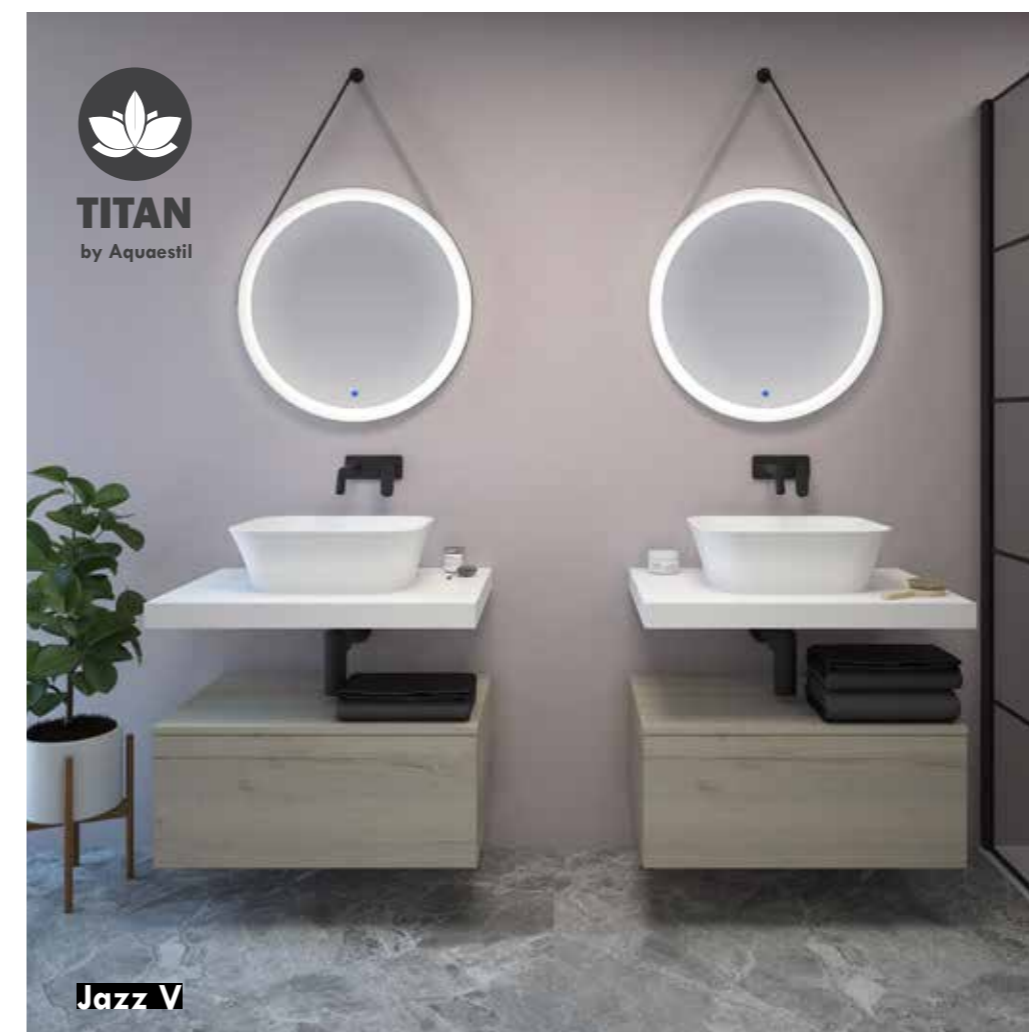

- Ogledalo **JAZZ 70** s okvirom i remenom (x2)
- Umivaonik **TITAN square** (x2)
- Pult **JAZZ 80** (x2)
- Viseći ormarić **JAZZ 80**, 1 ladica (x2)

Jazz IV

dijamant siva

acryl crna sjajna

Jazz V

acryl bijela sjajna