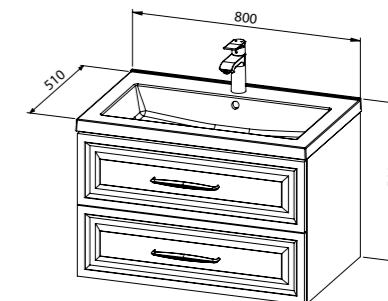

Baza **VINTAGE 80** s umivaonikom,
2 ladice

- srebrne / crne mat ručke
- protuklizne podloge za ladice