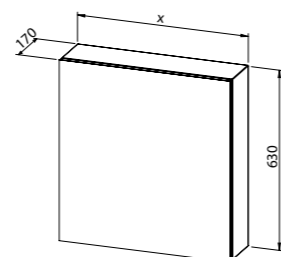

Viseći ormarić s ogledalom, 1 vrata, D/L
50, 60

- 1 staklena polica

OPCIJE:

- power box s prekidačem i utičnicom
- LED svjetiljka LINEA