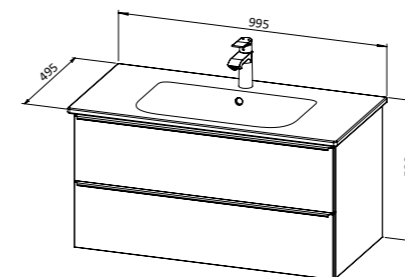

Baza **SFERA 100** s umivaonikom,
2 ladice
- srebrne / crne mat ručke