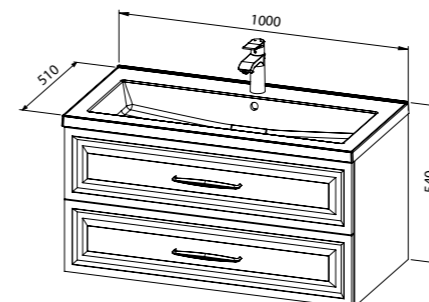

Baza **VINTAGE 100** s umivaonikom,
2 ladice

- srebrne / crne mat ručke
- protuklizne podloge za ladice