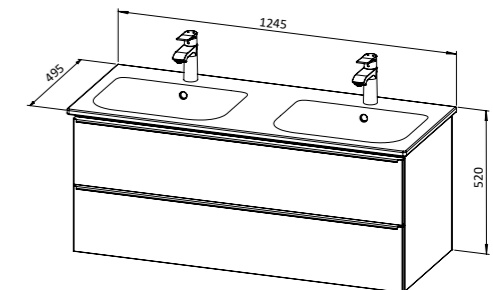

Baza **SFERA 125** s dvostrukim umivaonikom,
2 ladice
- srebrne / crne mat ručke