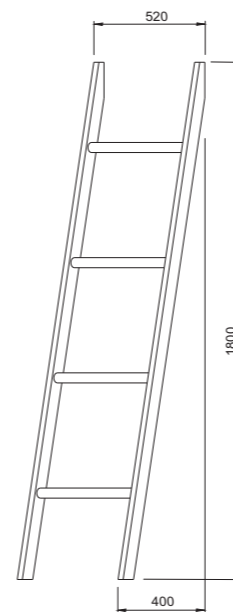

Drvene ljestve za ručnike
52x180 cm

- bijela / crna boja
- montaža na zid