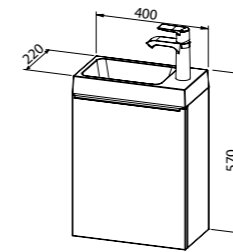

TITAN
by Aquaestil

kamen siva

Grande black TOP 100, Titan long round

Grande

Ovaj namještaj ravnih linija sigurno će se dopasti ljubiteljima minimalističkih oblika, ali i onima koji jednostavno vole moderan, funkcionalan i dopadljiv kupaonski namještaj. Ručke ladica su neupadljive i ugodne za korištenje, a ladice su opremljene s mehanizmom za meko zatvaranje. Svi elementi se mogu međusobno kombinirati i zasebno kupovati po želji. Elementi iz linije Grande dostupni su u varijanti sa srebrnim, crnim mat ili elegantnim ručkama u zlatnom efektu.