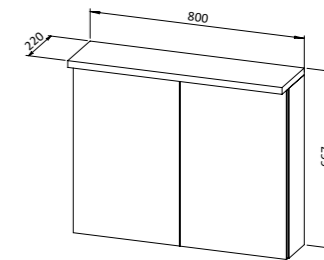

Baza **ASTRA 60** s umivaonikom,
3 ladice

Viseći ormarić **ASTRA 60** s ogledalom i
LED rasvjetom, 2 vrata

- 1 polica unutar ormarića
- prekidač i utičnica (power box)

Baza **ASTRA 80** s umivaonikom,
3 ladice