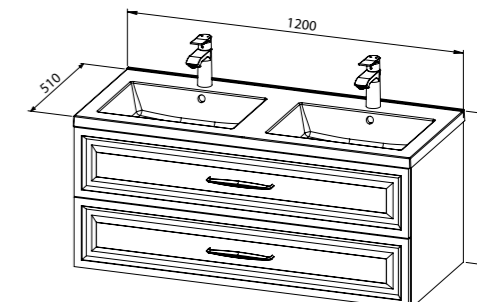

Baza **VINTAGE 120** s dvostrukim umivaonikom,
2 ladice

- srebrne / crne mat ručke
- protuklizne podloge za ladice