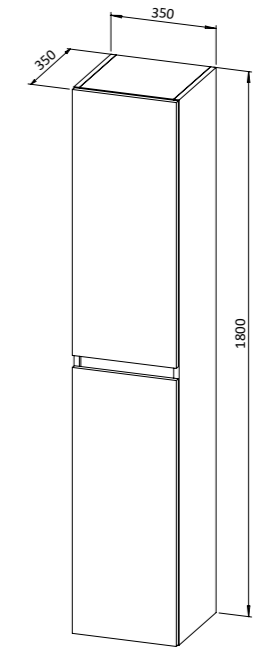

Kolona **STELLA 35x180**,
2 vrata, univerzalna

- 3 police