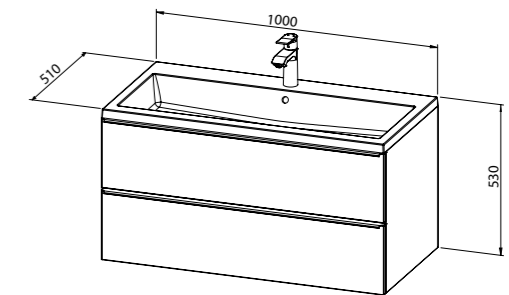

Baza **GRANDE 100** s umivaonikom,
2 ladice

- srebrne / crne mat / zlatne ručke
- dostupan u varijanti sa 1 ili 2 rupe za miješalicu