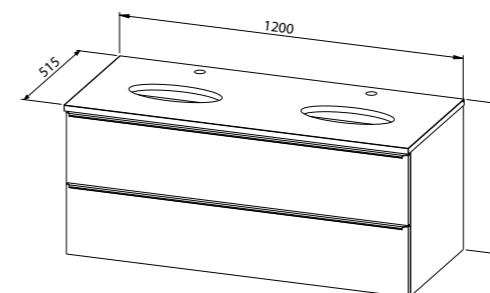

Baza **GRANDE TOP 120**,

- 2 ladice
- bijela / crna gornja ploča (lijevani mramor, sjajni)
- srebrne / crne mat / zlatne ručke
- kompatibilno s umivaonikom Titan square
- OPCIJA: bez rupe za miješalice