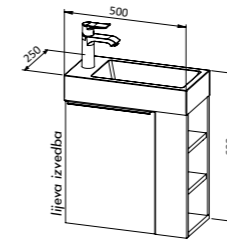

Sfera / kompozicija IV / 125 cm

- Baza **SFERA 125** s umivaonikom, 2 ladice
- Ogledalo s integriranom rasvjetom **120**, 2 trake

Sfera 100

halifax hrast natur

Sfera 125

chicago beton tamno sivi

Corda

Corda je moderna linija kupaonskog namještaja koja plijeni ljepotom i funkcionalnošću, a posebna joj je pogodnost mogućnost ugradnje i u manje prostore zahvaljujući posebnoj izvedbi u vidu elementa s umivaonikom Corda Small. Elementi se mogu međusobno kombinirati i zasebno kupovati po želji.