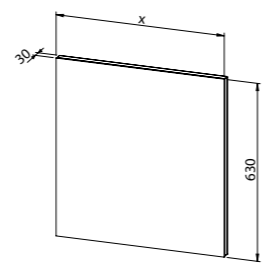

Ogledalo na poledini s prekidačem
40, 50, 60, 80, 90, 100, 120