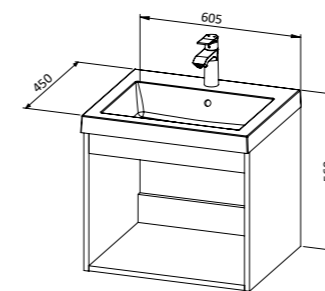

Basic 60, 80, 100, 120

Osnovna konstrukcija: oplemenjena iverica s rubovima kantiranim ABS trakom u istom efektu

Ogledalo: predviđeno za vlažne prostore

Umivaonik: lijevani mramor

Baza **BASIC 60** s umivaonikom