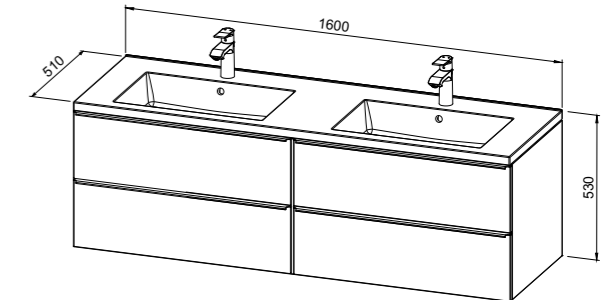

Baza **GRANDE 160** s dvostrukim umivaonikom,
4 ladice

- srebrne / crne mat / zlatne ručke