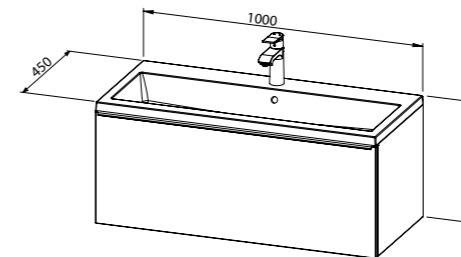

Baza **CORDA 100** s umivaonikom,
1 ladica

- srebrna / crna mat / zlatna ručka
- dostupan u varijanti sa 1 ili 2 rupe za miješalicu