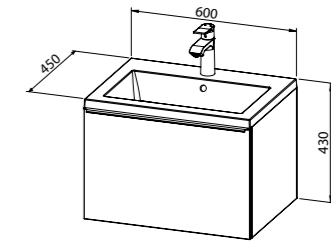

Baza **CORDA 60** s umivaonikom,
1 ladica

- srebrna / crna mat / zlatna ručka