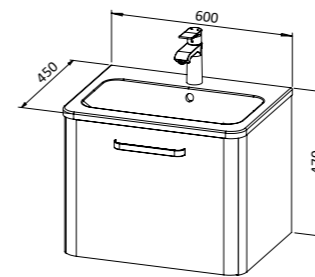

Charm

Charm je moderni kupaonski namještaj zaobljenih linija. Opremljen je LED rasvjetom, touch prekidačima, grijačem protiv magljenja ogledala, ladicama sa soft-close mehanizmom i umivaonikom od lijevanog mramora. Baza se isporučuje s umivaonikom, a svi elementi mogu se međusobno kombinirati po želji. Elementi iz linije Charm dostupni su u varijanti sa srebrnim ili elegantnim crnim mat ručkama.

Baza **CHARM 60** s umivaonikom,
1 ladica
- srebrna / crna mat ručka