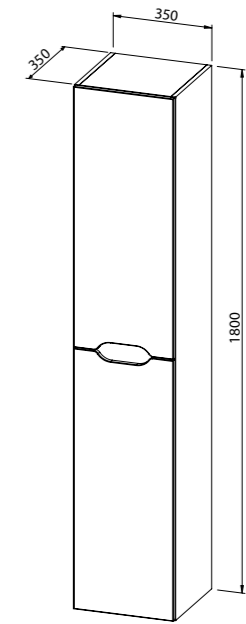

Kolona **JANA 35x180**,
2 vrata, univerzalna

- 3 police