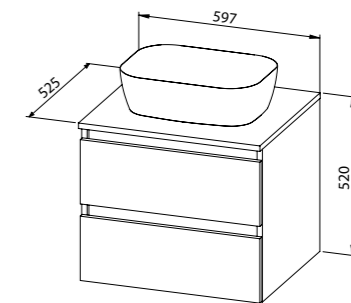

Stella TOP

Za one koji više vole nadgradne umivaonike, baze iz linije Stella nudimo u izvedbi Stella TOP. U ovoj varijanti baze su opremljene atraktivnim keramičkim umivaonikom koji se standardno isporučuje zajedno s bazom.

Baza **STELLA TOP 60** s keramičkim nadgradnim umivaonikom, 2 ladice

- keramički umivaonik (455x325x135 mm)
OPCIJA: bez rupe za miješalicu