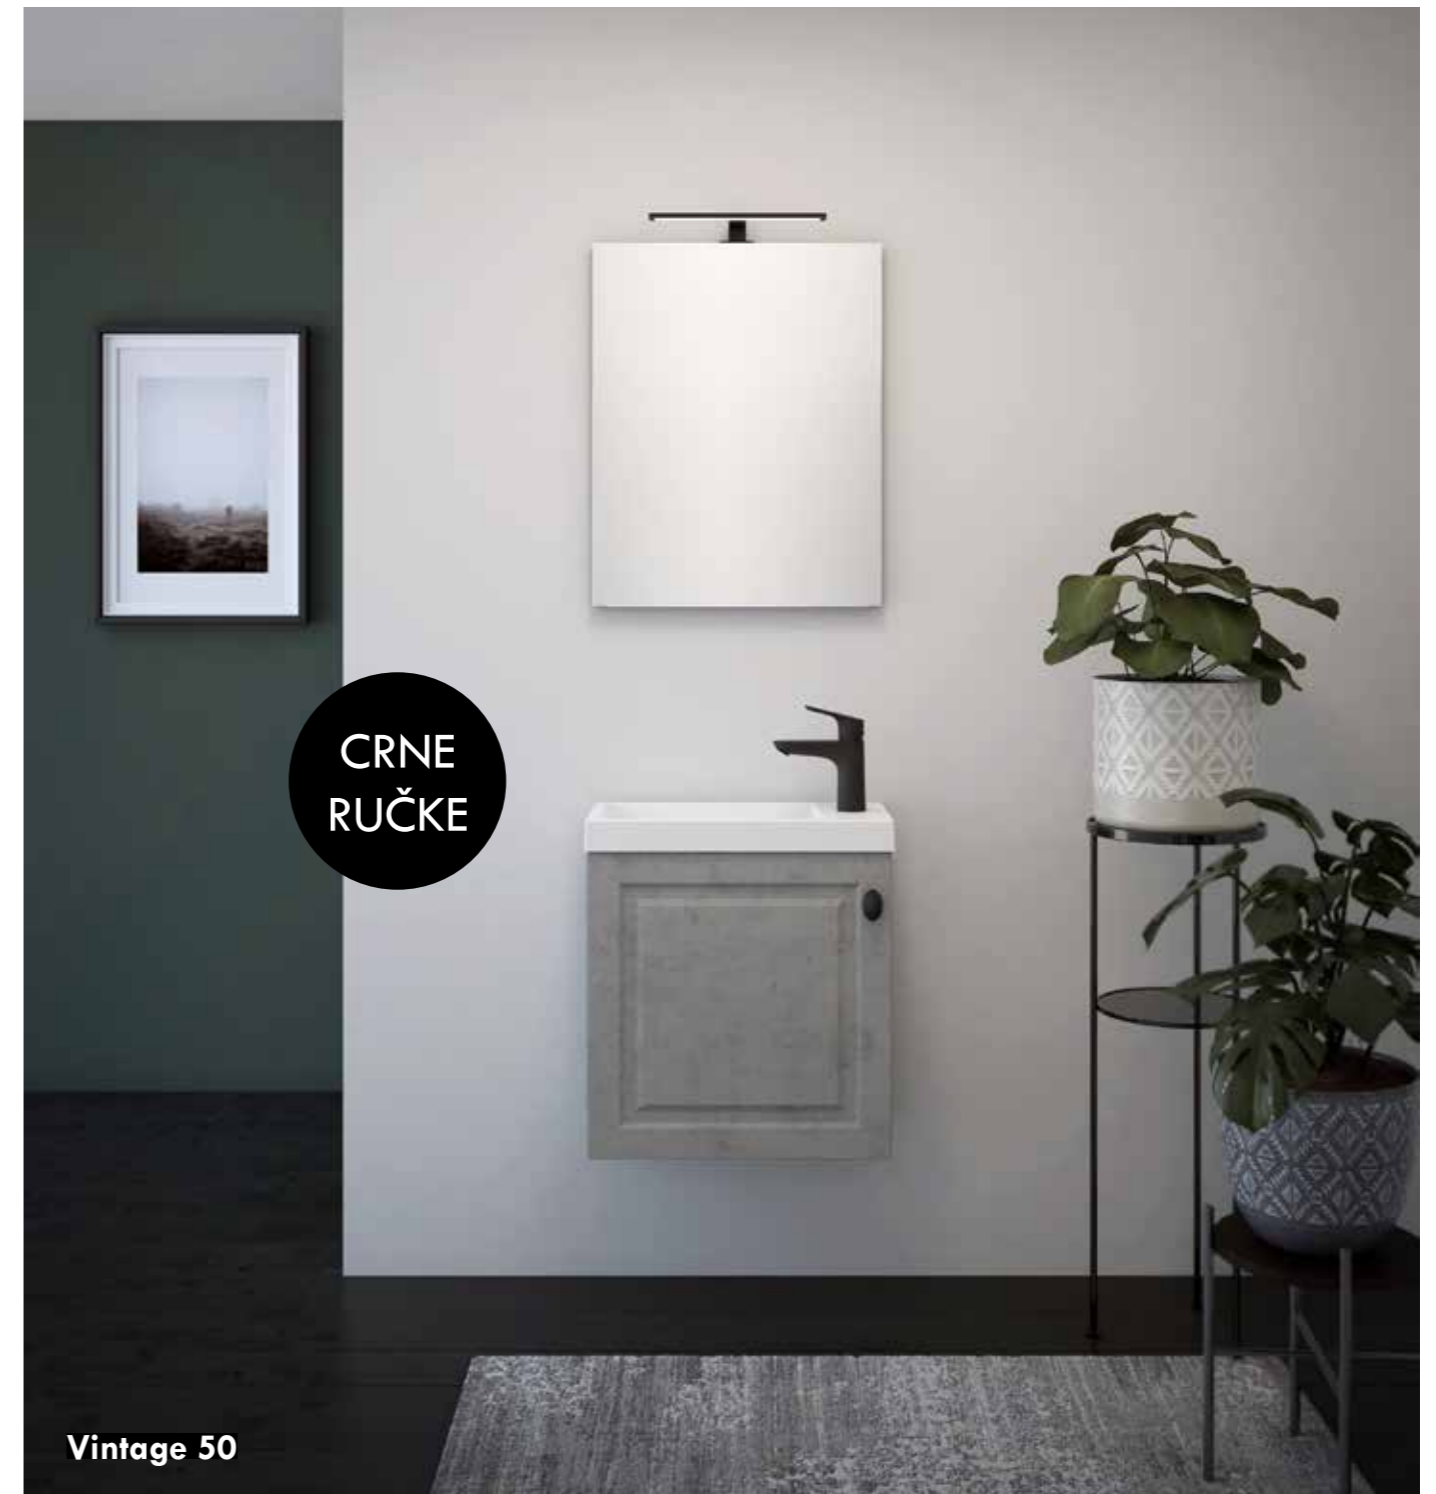

Viseći ormarić **VINTAGE 120** s ogledalom

- touch prekidač u središnjem dijelu
- grijač protiv magljenja u središnjem fiksnom dijelu
- utičnica unutar ormarića
- 2 police

LED svjetiljka **LINEA**
300, 400, 500
- krom ili crna izvedba

Kolona **VINTAGE 35x120**,
1 vrata, univerzalna

- srebrna / crna mat ručka
- 2 police

Kolona **VINTAGE 45x160**
1 vrata, univerzalna

- srebrna / crna mat ručka
- 5 police

Kolona **VINTAGE 35x180**,
2 vrata, univerzalna

- srebrne / crne mat ručke
- 5 police

Vintage 50

chicago beton

Vintage / kompozicija I / 50 cm

- Baza **VINTAGE 50** s umivaonikom, 1 vrata
- Ogledalo na poledini **50**
- LED svjetiljka **LINEA**, crna

Vintage 60 + 35