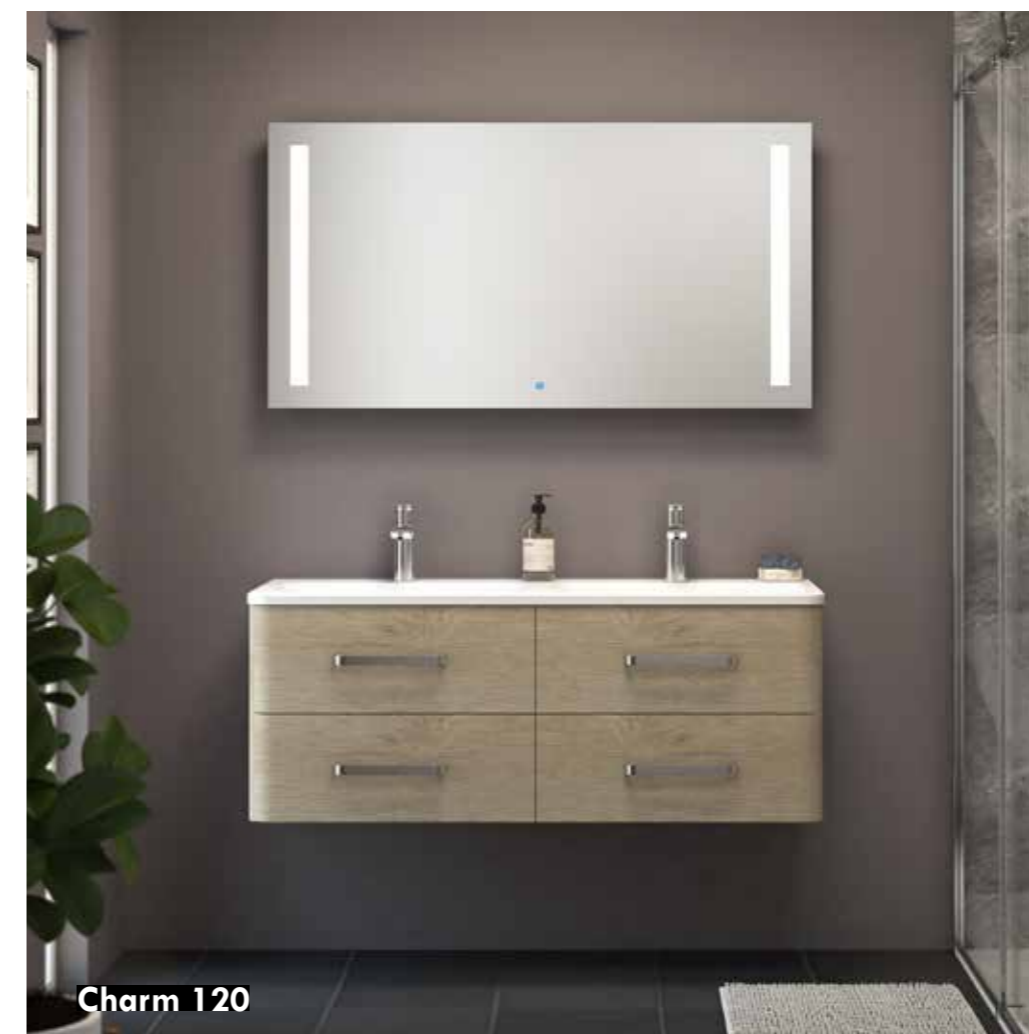

Charm 60, 80, 90, 100, 120

Osnovna konstrukcija: MDF presvučen folijom i iverica s rubovima kantiranim ABS trakom

Fronte vrata i ladica: MDF presvučen folijom

Vodilice za ladice: potpuna izvlaka s ublaživačem (Soft close)

Okov vrata: metalne zakretne zglobnice s mehanizmom za meko zatvaranje

Ogledalo: predviđeno za vlažne prostore, grijač protiv magljenja ogledala

Umivaonik: lijevani mramor

Ručke: aluminij krom, aluminij crna mat

Charm / kompozicija I / 100 cm

- Baza **CHARM 100** s umivaonikom, 1 vrata, 1 ladica
- Ogledalo **CHARM 60 SLIM** s pozadinskom rasvjetom

Charm / kompozicija II / 60 + 35 cm

- Baza **CHARM 60** s umivaonikom, 2 ladice
- Ogledalo **CHARM 60**
- Kolona **CHARM 35x160**, 1 vrata, 2 ladice
- LED svjetiljka **LINEA**

Charm / kompozicija IV / 120 cm

- Baza **CHARM 120** s umivaonikom, 4 ladice
- Ogledalo s integriranom rasvjetom **120**, 2 trake

Charm 120