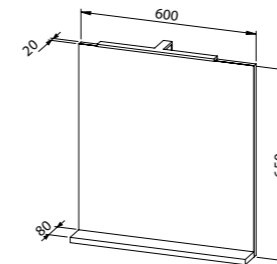

Ogledalo **STELLA**
s etažerom, svjetiljkom i prekidačem
40, 50, 60, 80, 100