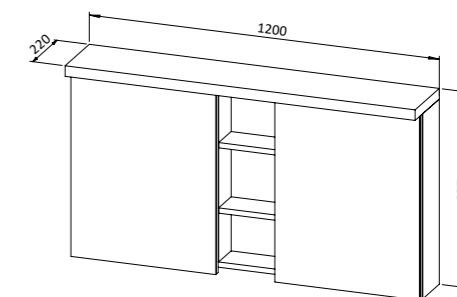

Viseći ormarić **ASTRA 120** s ogledalom i
LED rasvjetom, 2 vrata, police

- 2 police unutar ormarića
- prekidač i utičnica (power box)