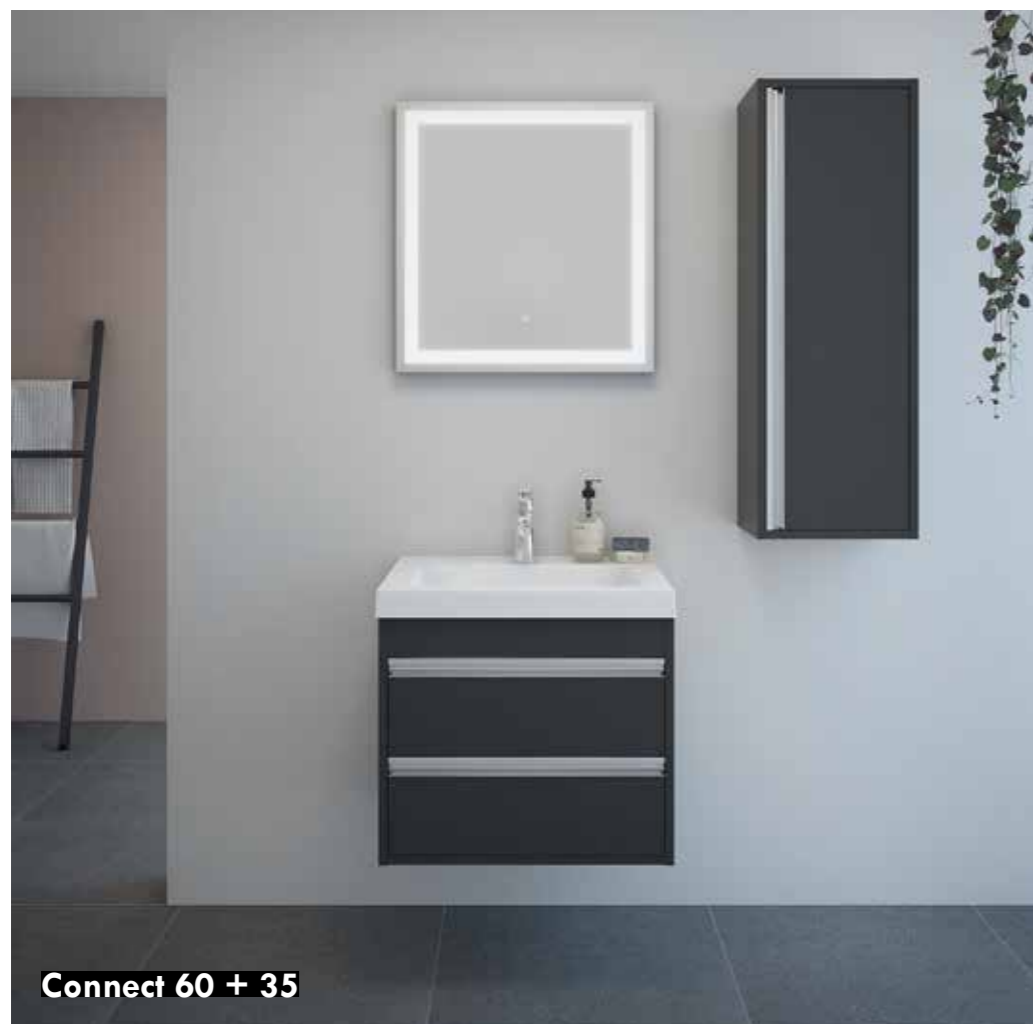

- Baza **CONNECT 80** s umivaonikom, 2 ladice
- Ogledalo **CONNECT 80** s radio uređajem, crni okvir
- Kolona **CONNECT 35x180**

Connect 60 + 35

crna mat

Connect 100 + 55

kamen siva

Connect 50, 60, 80, 100, 120