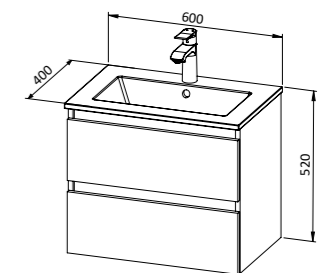

Baza **STELLA 60** s umivaonikom,
2 ladice