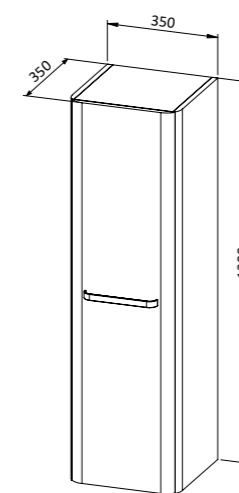

- utičnica, touch prekidač, LED rasvjeta, grijač protiv magljenja

LED svjetiljka **LINEA**
300, 400, 500
- krom ili crna izvedba

Viseći ormarić **CHARM 35x90**,
1 vrata, D/L

- srebrna / crna mat ručka
- 2 police