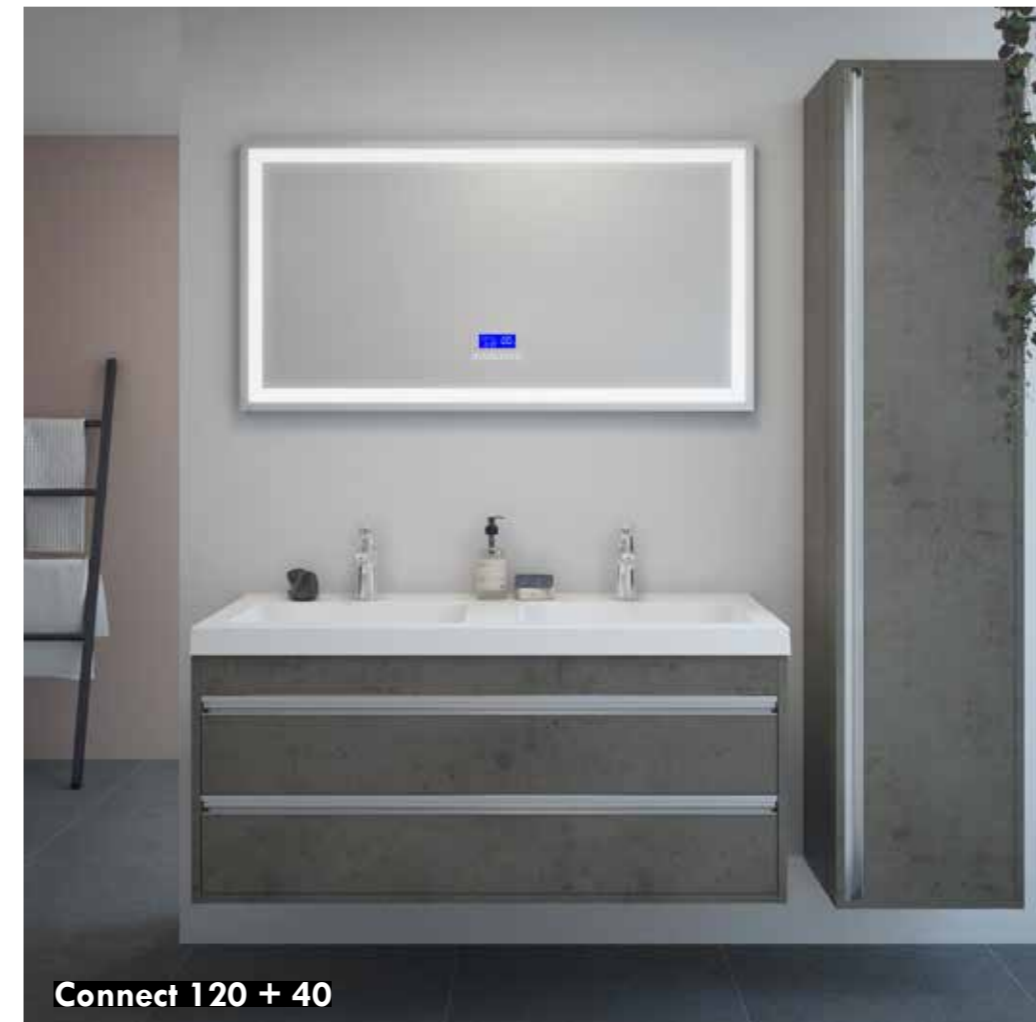

Okov vrata: metalne zakretne zglobnice s mehanizmom za meko zatvaranje

Ogledalo: predviđeno za vlažne prostore, grijač protiv magljenja ogledala

Umivaonik: lijevani mramor

Ručke: eloksirani aluminij, aluminij crna mat

Connect / kompozicija II / 60 + 35 cm

- Baza **CONNECT 60** s umivaonikom, 2 ladice
- Ogledalo **CONNECT 60**
- Kolona **CONNECT 35x100**

Connect / kompozicija IV / 100 + 55 cm

- Baza **CONNECT 100** s umivaonikom, 2 ladice
- Ogledalo **CONNECT 100**
- Kolona **CONNECT 55x180**

Connect / kompozicija V / 120 + 40 cm

- Baza **CONNECT 120** s umivaonikom, 2 ladice
- Ogledalo **CONNECT 120** s radio uređajem
- Kolona **CONNECT 40x180**

Connect 120 + 40

chicago beton tamno sivi

Vintage