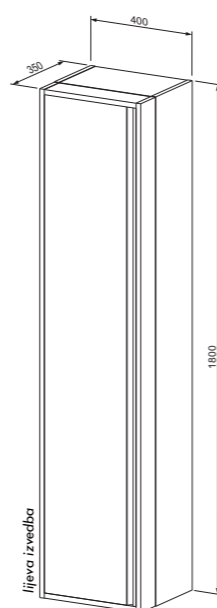

Kolona **CONNECT 40x180**,
1 vrata, L/D

- srebrna / crna mat ručka
- 5 unutarnjih polica i 5 polica na vratima kolone sa staklenim pregradama