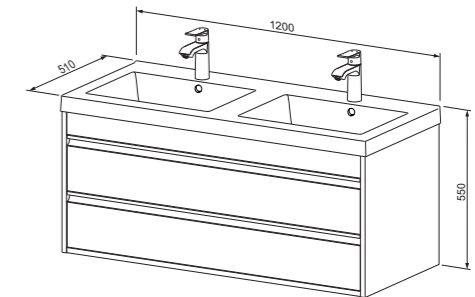

Baza **CONNECT 120** s dvostrukim umivaonikom,
2 ladice

- srebrne / crne mat ručke
OPCIJA: ambijentalna LED rasvjeta ispod umivaonika
* Ambijentalna LED rasvjeta nema zasebni prekidač, već je isti potrebno izvesti zasebno