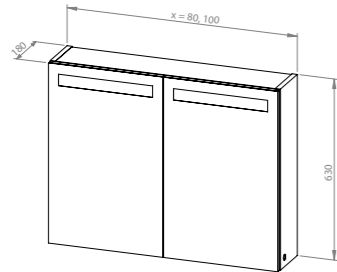

Grande 80 + 35

kamen siva

CRNE
RUČKE

NOVO

- Viseći ormarić **GRANDE PLUS 60**
s ogledalom, frontalnom i ambijentalnom LED rasvjetom, 1 vrata, L/D
- 1 staklena polica unutar ormarića
 - utičnica i prekidač za ambijentalnu LED rasvjetu unutar ormarića
 - touch prekidač s funkcijom regulacije intenziteta frontalne rasvjete s bočne strane ormarića
 - grijač protiv magljenja ogledala