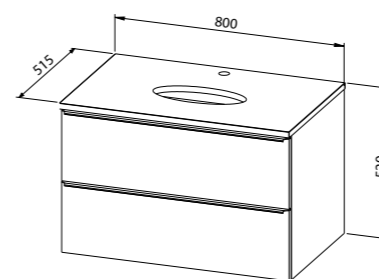

Baza **GRANDE TOP 80**,

- 2 ladice
- bijela / crna gornja ploča (lijevani mramor, sjajni)
- srebrne / crne mat / zlatne ručke
- kompatibilno s umivaonicima Titan square, long round, oval i Deus
- OPCIJA: bez rupe za miješalicu