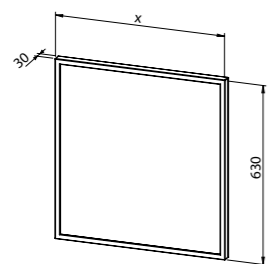

- Baza **BASIC 120** s umivaonikom
- Ogledalo s Al okvirom **120**, crni okvir
- Polica **120**

Basic 80 + 35

dijamant siva

Basic / kompozicija II / 80 + 35 cm

- Baza **BASIC 80** s umivaonikom
- Ogledalo s integriranom rasvjetom **80**
- Kolona **35x160**, 1 vrata