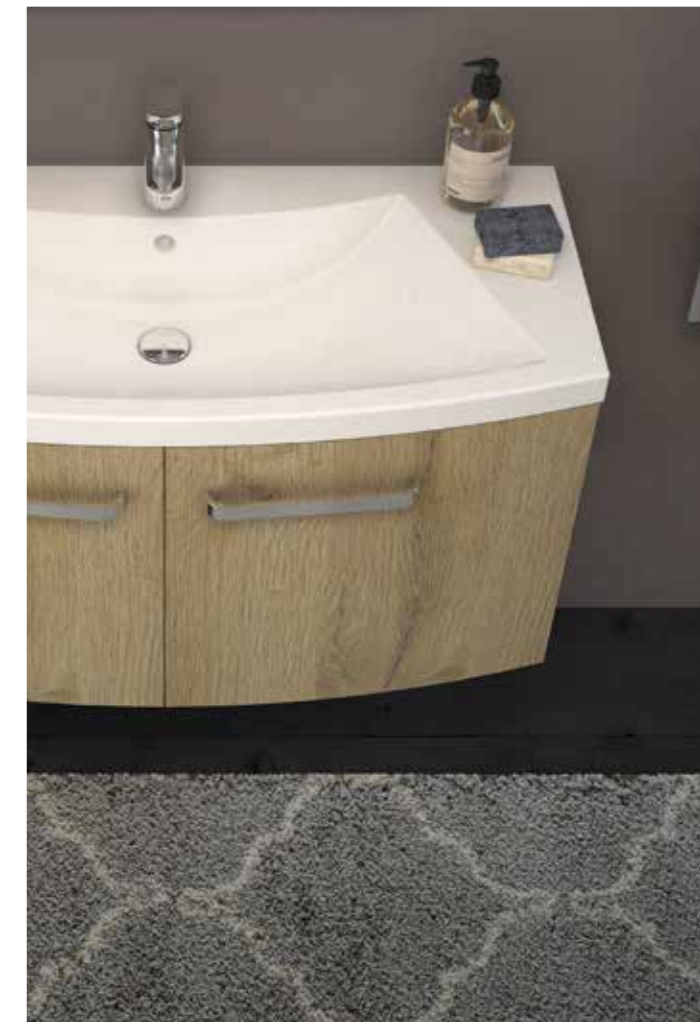

Charm SLIM / kompozicija VII / 90 cm

- Baza **CHARM SLIM 90** s umivaonikom, 2 vrata
- Ogledalo **CHARM SLIM 60**
- LED svjetiljka **LINEA**