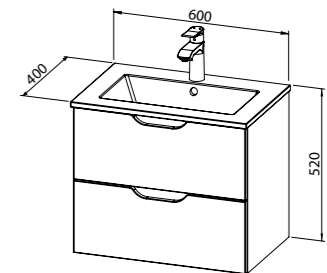

Baza **JANA 60** s umivaonikom,
2 ladice