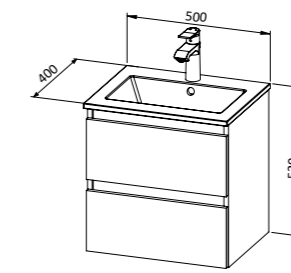

Baza **STELLA 50** s umivaonikom,
2 ladice