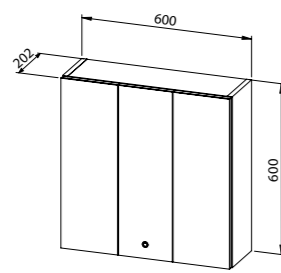

Viseći ormarić **VINTAGE 60** s ogledalom

- touch prekidač u središnjem dijelu
- grijač protiv magljenja u središnjem fiksnom dijelu
- utičnica unutar ormarića
- 2 police