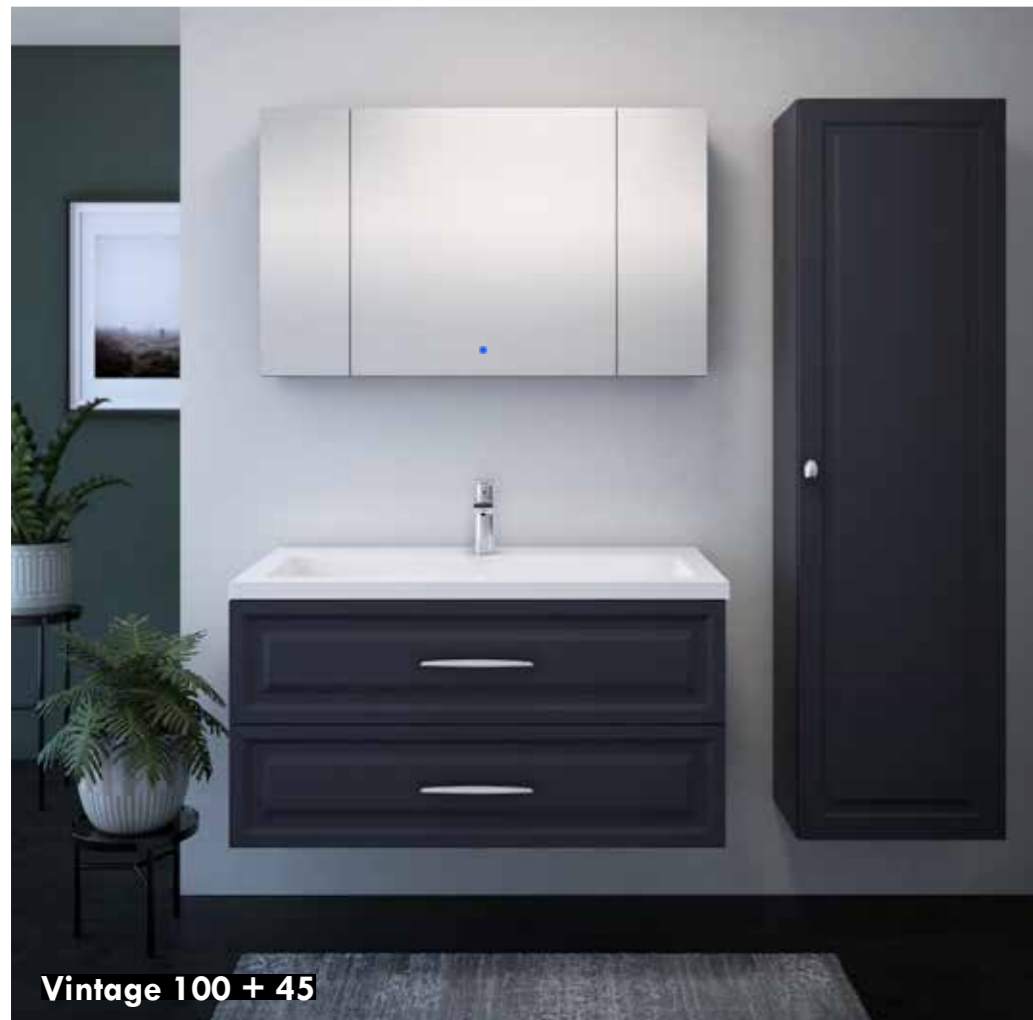

Vintage 60 + 35

Vintage 120 + 35

Vintage 100 + 45