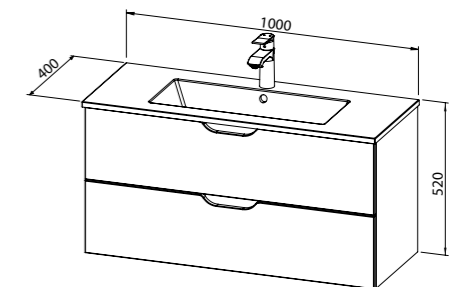

Baza **JANA 100** s umivaonikom,
2 ladice