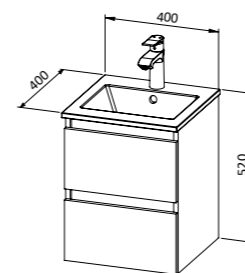

Baza **STELLA 40** s umivaonikom,
2 ladice