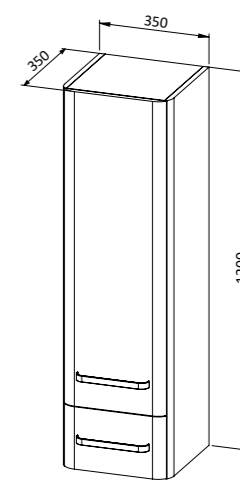

Kolona **CHARM 35x120**,
1 vrata, 1 ladica, D/L

- srebrne / crne mat ručke
- 3 police