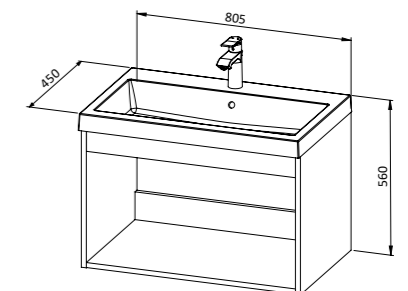

Basic 60, 80, 100, 120

Osnovna konstrukcija: oplemenjena iverica s rubovima kantiranim ABS trakom u istom efektu

Ogledalo: predviđeno za vlažne prostore

Umivaonik: lijevani mramor

Baza **BASIC 60** s umivaonikom