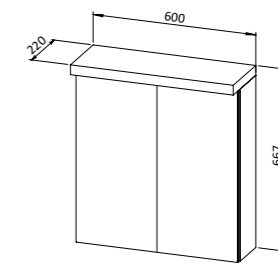

Viseći ormarić **ASTRA 60** s ogledalom i
LED rasvjetom, 2 vrata

- 1 polica unutar ormarića
- prekidač i utičnica (power box)