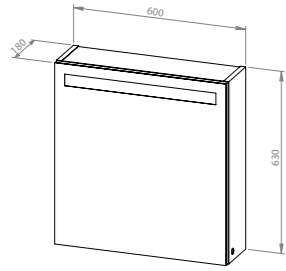

Grande 80 + 35

kamen siva

CRNE
RUČKE

NOVO

- Viseći ormarić **GRANDE PLUS 60**
s ogledalom, frontalnom i ambijentalnom LED rasvjetom, 1 vrata, L/D
- 1 staklena polica unutar ormarića
 - utičnica i prekidač za ambijentalnu LED rasvjetu unutar ormarića
 - touch prekidač s funkcijom regulacije intenziteta frontalne rasvjete s bočne strane ormarića
 - grijač protiv magljenja ogledala