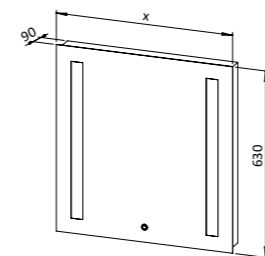

Viseći ormarić s ogledalom, 1 vrata, D/L
50, 60

- 1 staklena polica

OPCIJE:

- power box s prekidačem i utičnicom
- LED svjetiljka LINEA

Viseći ormarić s ogledalom, 2 vrata
60

- 1 staklena polica

OPCIJE:

- power box s prekidačem i utičnicom
- LED svjetiljka LINEA