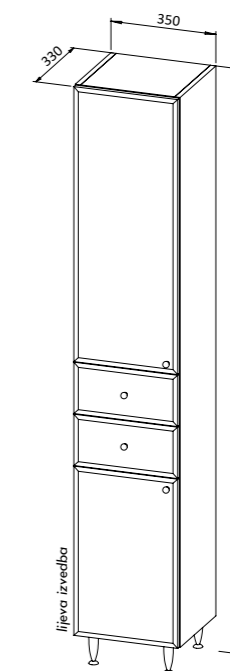

Ogledalo **LIDIJA** s ormarićem,
rasvjetom, utičnicom i prekidačem, D/L
70, 80

Kolona **LIDIJA 35x190**,
2 vrata i 2 ladice, D/L

- 3 police

Lidija 55

bijela sjajna

Lidija 55, 65, 75, 85

Osnovna konstrukcija: oplemenjena iverica sa kantiranim rubovima melamin rubnom trakom
Fronte vrata i ladica: MDF oplemenjen PVC folijom
Vodilice za ladice: metabox
Okov vrata: metalne zaokretne zglobnice
Ogledalo: predviđeno za vlažne prostore
Umivaonik: lijevani mramor sjajne površine s integriranim preljevom
Ručke: kromirane