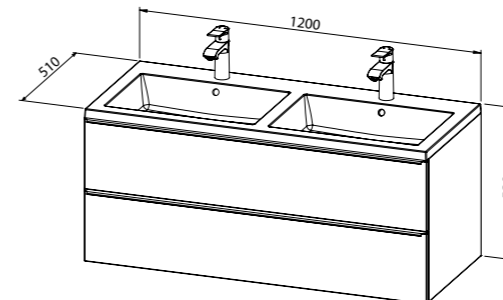

Baza **GRANDE 120** s dvostrukim umivaonikom,
2 ladice

- srebrne / crne mat / zlatne ručke