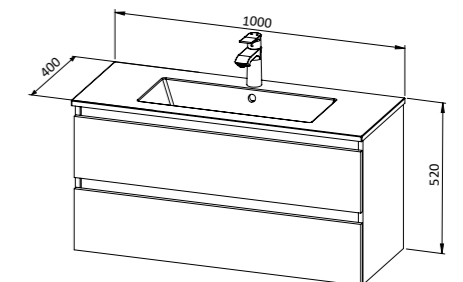

Baza **STELLA 100** s umivaonikom,
2 ladice