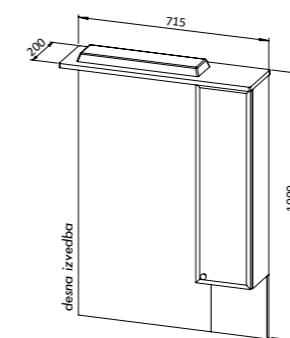

Ogledalo **LIDIJA** s ormarićem,
rasvjetom, utičnicom i prekidačem, D/L
70, 80

Kolona **LIDIJA 35x190**,
2 vrata i 2 ladice, D/L

- 3 police

Lidija 55

bijela sjajna

Lidija 55, 65, 75, 85

Osnovna konstrukcija: oplemenjena iverica sa kantiranim rubovima melamin rubnom trakom
Fronte vrata i ladica: MDF oplemenjen PVC folijom
Vodilice za ladice: metabox
Okov vrata: metalne zaokretne zglobnice
Ogledalo: predviđeno za vlažne prostore
Umivaonik: lijevani mramor sjajne površine s integriranim preljevom
Ručke: kromirane