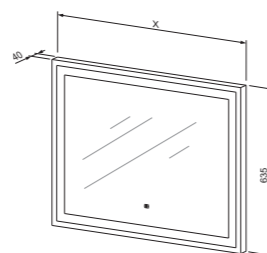

Ogledalo **CONNECT 40, 60, 80, 100, 120**

- aluminijски okvir u srebrnoj ili crnoj mat boji
- LED rasvjeta
- touch prekidač
- grijač protiv magljenja