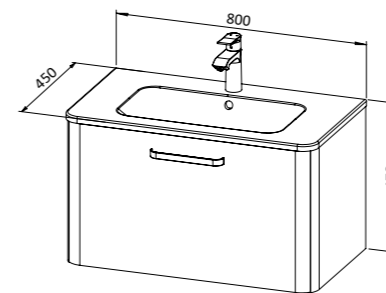

Baza **CHARM 80** s umivaonikom,
1 ladica
- srebrna / crna mat ručka