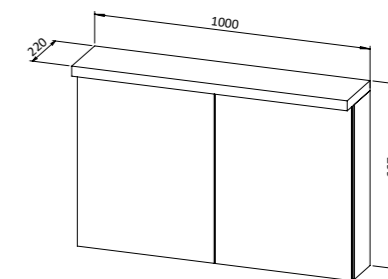

Viseći ormarić **ASTRA 100** s ogledalom i
LED rasvjetom, 2 vrata

- 2 police unutar ormarića
- prekidač i utičnica (power box)