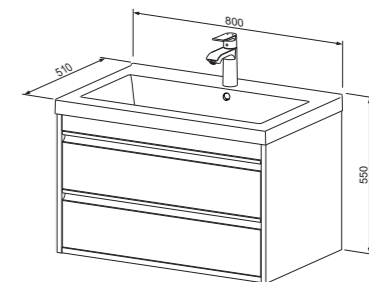

Baza **CONNECT 80** s umivaonikom,
2 ladice

- srebrne / crne mat ručke
OPCIJA: ambijentalna LED rasvjeta ispod umivaonika
* Ambijentalna LED rasvjeta nema zasebni prekidač, već je isti potrebno izvesti zasebno