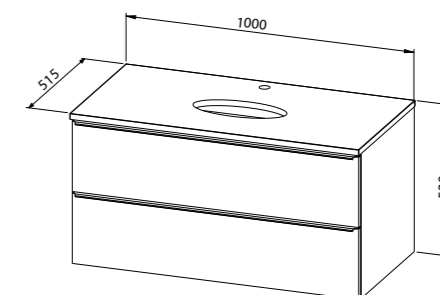

Baza **GRANDE TOP 100**,

- 2 ladice
- bijela / crna gornja ploča (lijevani mramor, sjajni)
- srebrne / crne mat / zlatne ručke
- kompatibilno s umivaonicima Titan square, long round, oval i Deus
- OPCIJA: bez rupe za miješalicu