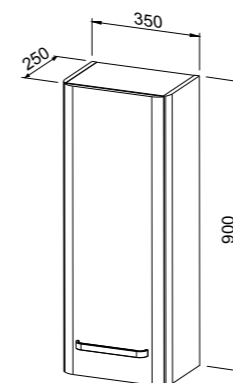

Viseći ormarić **CHARM 35x90**,
1 vrata, D/L

- srebrna / crna mat ručka
- 2 police