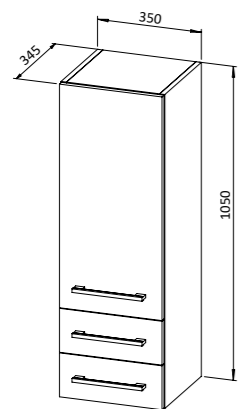

Kolona **ASTRA 35x105**,
1 vrata, 2 ladice, viseća, D/L

- 1 polica