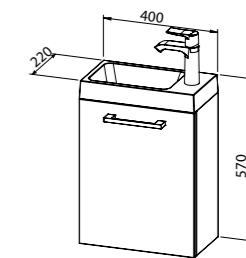

Corda Small/ kompozicija IV / 50 cm

- Baza **CORDA SMALL 50** s umivaonikom, 1 vrata, 2 police
- Ogledalo **JAZZ 70** s ambijentalom rasvjetom

NOVO

Corda Small 50

ZLATNA
RUČKA

crna mat

Arwen

Kupaonski namještaj Arwen karakterističan je po svojim dopadljivim linijama i funkcionalnosti. Posebna prednost ovog namještaja su kvalitetne ladice s mehanizmom za meko zatvaranje te mnoštvo elemenata i boja koji se mogu međusobno kombinirati i kupovati zasebno.