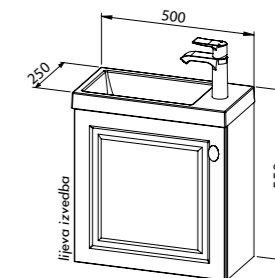

Vintage

Vintage je linija kupaonskog namještaja koja objedinjuje moderne značajke i kvalitetu izrade sa vintage stilom uređenja interijera. Elegantne ručke naglašavaju bezvremenske linije fronti namještaja, a ogledala uz praktični prostor za odlaganje pružaju napredne značajke kao što su grijač ogledala i "touch" prekidač. Ladice su opremljene protukliznim podlogama za zaštitu od ogrebotina.

Napomene: Uz umivaonike iz linije Vintage isporučuje se donji dio pilete i fleksibilno crijevo. /
Višeći ormarići Vintage nemaju vlastito osvjetljenje već se mogu kombinirati s LED svjetiljkom Linea.

Baza **VINTAGE 50** s umivaonikom,
1 vrata, D/L

- srebrna / crna mat ručka