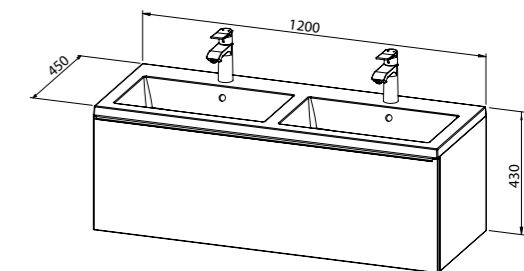

- srebrna / crna mat / zlatna ručka

Baza **CORDA 90** s umivaonikom,
1 ladica

- srebrna / crna mat / zlatna ručka

Baza **CORDA 100** s umivaonikom,
1 ladica

- srebrna / crna mat / zlatna ručka
- dostupan u varijanti sa 1 ili 2 rupe za miješalicu