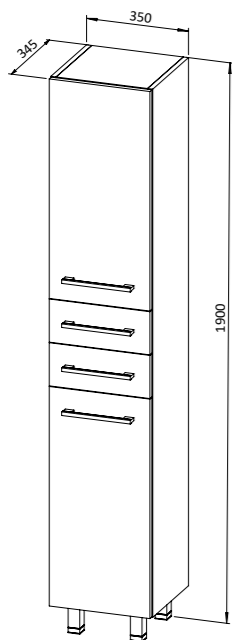

Kolona **ASTRA 35x190**,
2 vrata, 2 ladice, D/L

- 2 police

OPCIJA: košara za prljavo rublje