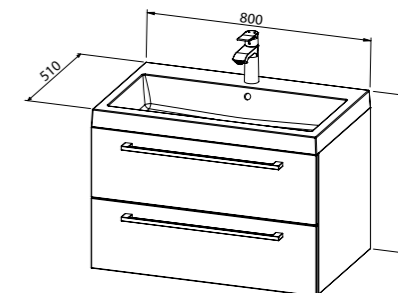

Baza **ARWEN 80** s umivaonikom,
2 ladice