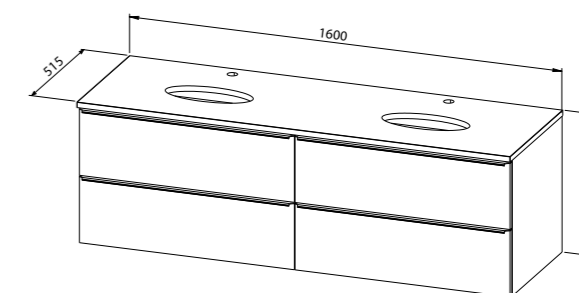

Baza **GRANDE TOP 160**,

- 4 ladice
- bijela / crna gornja ploča (lijevani mramor, sjajni)
- srebrne / crne mat / zlatne ručke
- kompatibilno s umivaonicima Titan square, long round, oval i Deus
- OPCIJA: bez rupe za miješalice

Napomena: Baze Grande TOP standardno se isporučuju s pločama od lijevanog mramora pripremljenim za nadgradne umivaonike iz linije Titan. Ploče se mogu isporučiti i bez rupa za umivaonike ili s rupama na drugim pozicijama prema skici koju je potrebno priložiti prilikom narudžbe.