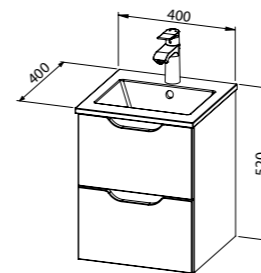

Baza **JANA 40** s umivaonikom,
2 ladice