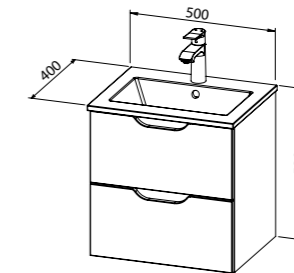

Baza **JANA 50** s umivaonikom,
2 ladice