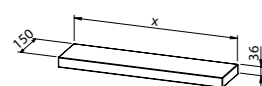

Polica
60, 80, 90, 100, 120