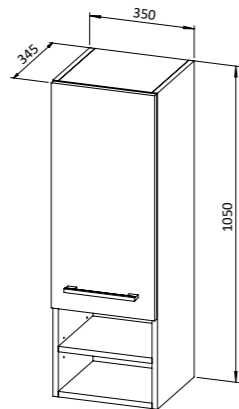

Kolona **ASTRA 35x105**,
1 vrata, 1 polica, viseća, D/L

- 1 polica