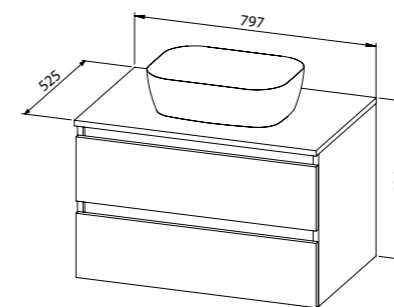

Baza **STELLA TOP 80** s keramičkim nadgradnim umivaonikom, 2 ladice

- keramički umivaonik (455x325x135 mm)
OPCIJA: bez rupe za miješalicu