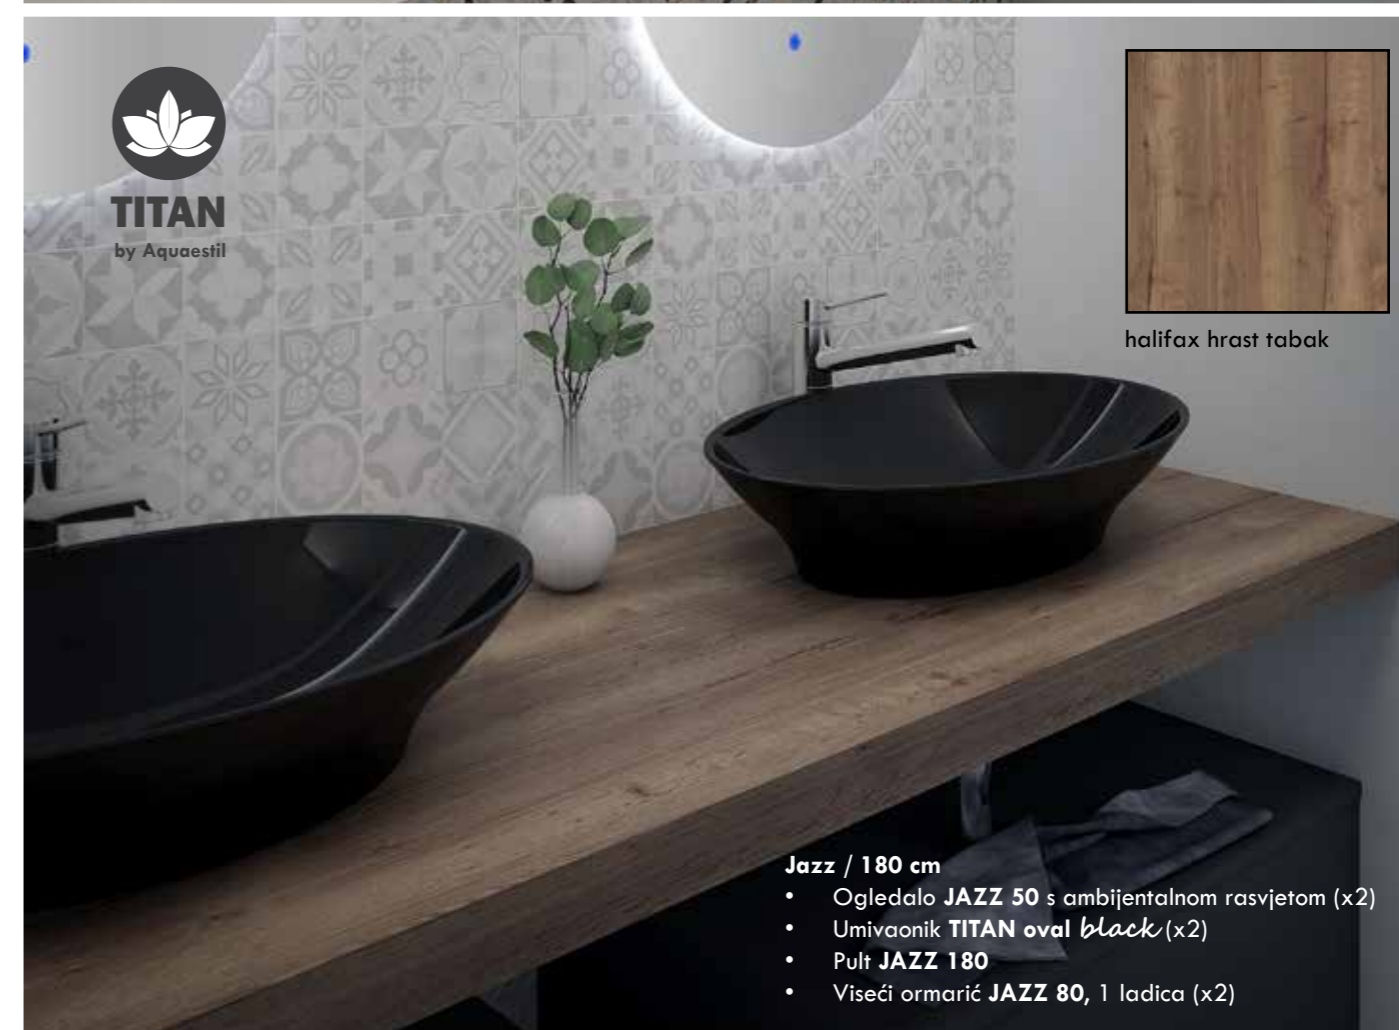

halifax hrast bijeli

- Jazz / 180 cm**
- Ogledalo **JAZZ 50** s ambijentalnom rasvjetom (x2)
 - Umivaonik **TITAN square black** (x2)
 - Pult **JAZZ 180**

acryl bijela sjajna

TITAN
by Aquaestil

halifax hrast tabak