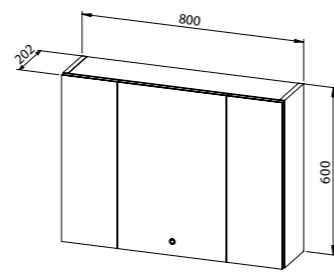

Viseći ormarić **VINTAGE 60** s ogledalom

- touch prekidač u središnjem dijelu
- grijač protiv magljenja u središnjem fiksnom dijelu
- utičnica unutar ormarića
- 2 police

Viseći ormarić **VINTAGE 80** s ogledalom