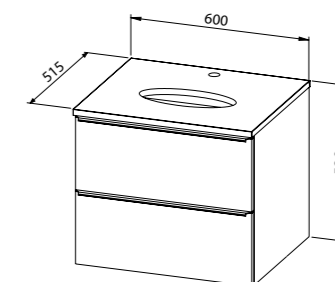

Baza **GRANDE TOP 60**,

- 2 ladice
- bijela / crna gornja ploča (lijevani mramor, sjajni)
- srebrne / crne mat / zlatne ručke
- kompatibilno s umivaonikom Titan square
- OPCIJA: bez rupe za miješalicu