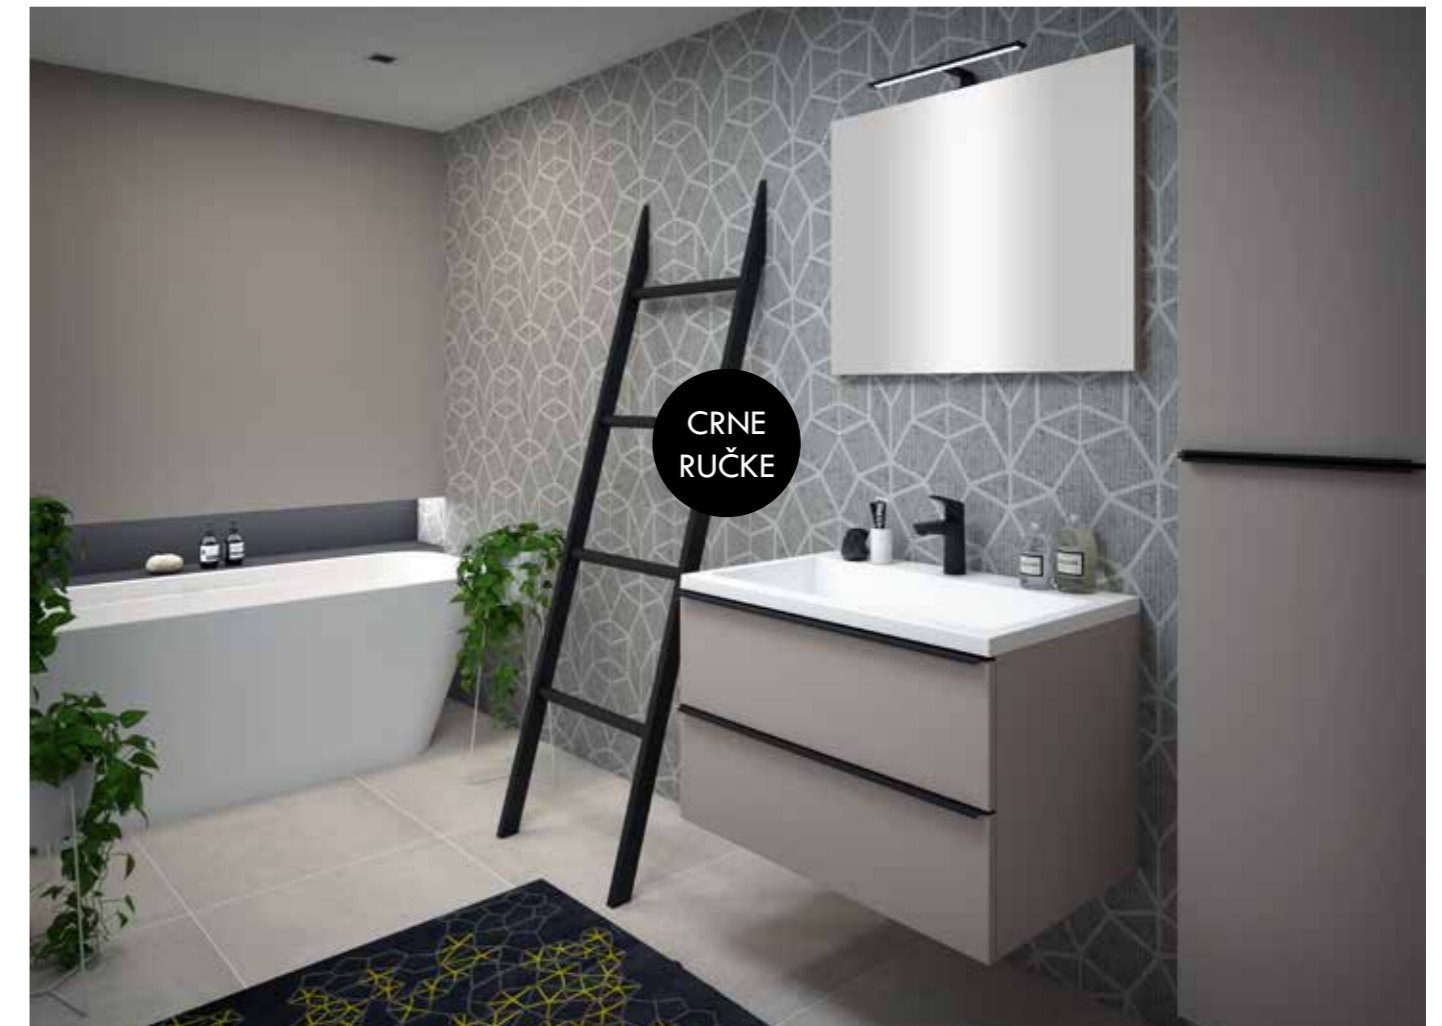

Grande 80 + 35

kamen siva

CRNE
RUČKE

NOVO

- Viseći ormarić **GRANDE PLUS 60**
s ogledalom, frontalnom i ambijentalnom LED rasvjetom, 1 vrata, L/D
- 1 staklena polica unutar ormarića
 - utičnica i prekidač za ambijentalnu LED rasvjetu unutar ormarića
 - touch prekidač s funkcijom regulacije intenziteta frontalne rasvjete s bočne strane ormarića
 - grijač protiv magljenja ogledala