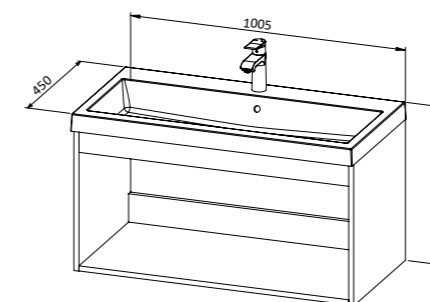

Baza **BASIC 100** s umivaonikom

- dostupan u varijanti sa 1 ili 2 rupe za miješalicu