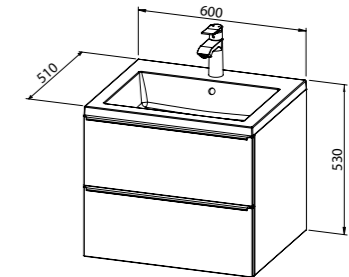

Baza **GRANDE 60** s umivaonikom,
2 ladice

- srebrne / crne mat / zlatne ručke