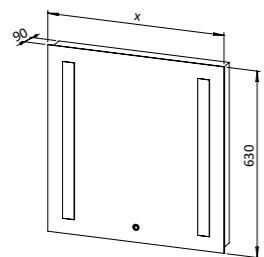

Ogdalo s integriranom rasvjetom, 2 trake
45, 60, 80, 100, 120

- utičnica, touch prekidač, LED rasvjeta, grijač protiv magljenja