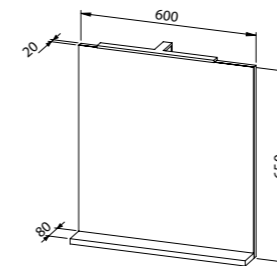

Ogledalo **JANA**
s etažerom, svjetiljkom i prekidačem
40, 50, 60, 80, 100