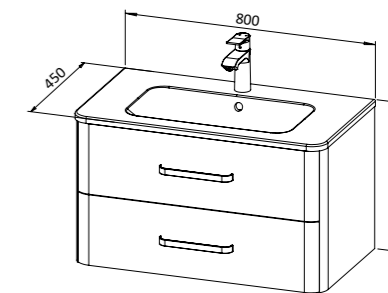

Baza **CHARM 80** s umivaonikom,
2 ladice
- srebrne / crne mat ručke