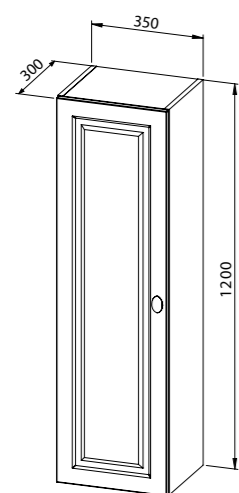

Kolona **VINTAGE 35x120**,
1 vrata, univerzalna

- srebrna / crna mat ručka
- 2 police