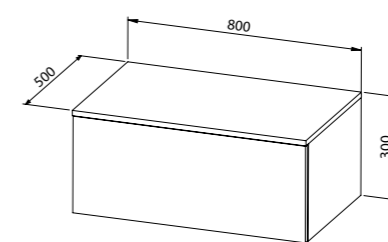

Viseći ormarić **JAZZ 80** s jednom ladicom