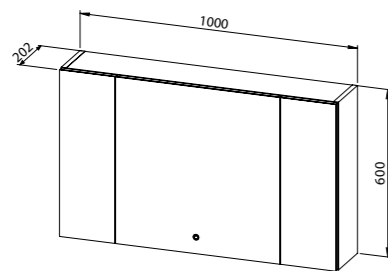

Viseći ormarić **VINTAGE 100** s ogledalom

- touch prekidač u središnjem dijelu
- grijač protiv magljenja u središnjem fiksnom dijelu
- utičnica unutar ormarića
- 2 police