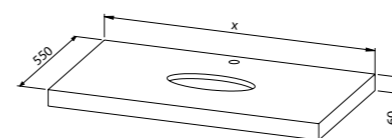

- astone: bijela mat/crna mat
- lijevani mramor: bijela sjajna/crna sjajna

* Uz umivaonike Titan isporučuje se donji dio pilete.

TITAN
by Aquaestil

Umivaonik **TITAN deus**, nadgradni
60x42x14 cm

- astone: bijela mat/crna mat

* Uz umivaonike Titan isporučuje se donji dio pilete.

Viseći ormarić **JAZZ 80** s jednom ladicom

Viseći ormarić **JAZZ 120** s dvije ladice

Pult **JAZZ**
80, 100, 120

- predviđen za nadgradne umivaonike iz linije Titan
- OPCIJA: bez rupe za miješalicu
- * Pult je moguće isporučiti bez rupe za umivaonike (naglasiti prilikom narudžbe)