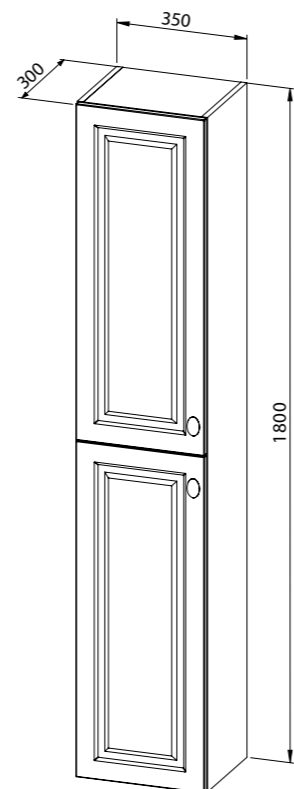

Kolona **VINTAGE 35x180**,
2 vrata, univerzalna

- srebrne / crne mat ručke
- 5 police