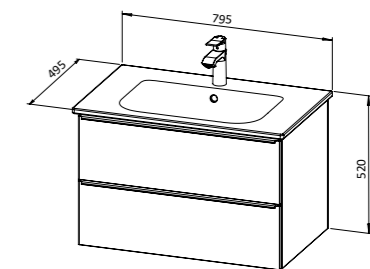

Baza **SFERA 80** s umivaonikom,
2 ladice
- srebrne / crne mat ručke