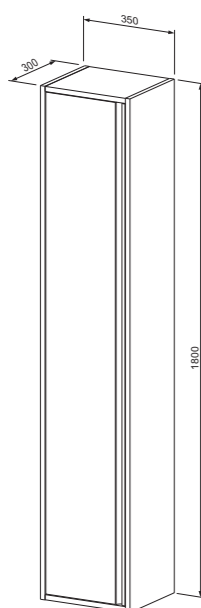

Kolona **CONNECT 35x180**,
1 vrata, univerzalna

- srebrna / crna mat ručka
- 5 unutarnjih polica