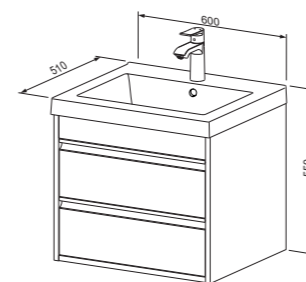

Baza **CONNECT 60** s umivaonikom,
2 ladice

- srebrne / crne mat ručke
OPCIJA: ambijentalna LED rasvjeta ispod umivaonika
* Ambijentalna LED rasvjeta nema zasebni prekidač, već je isti potrebno izvesti zasebno