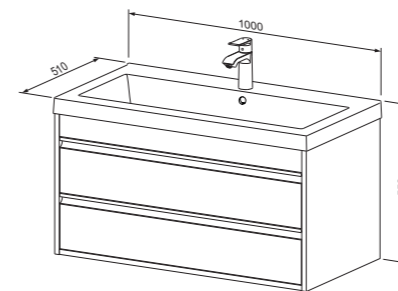

Baza **CONNECT 100** s umivaonikom,
2 ladice

- srebrne / crne mat ručke
OPCIJA: ambijentalna LED rasvjeta ispod umivaonika
* Ambijentalna LED rasvjeta nema zasebni prekidač, već je isti potrebno izvesti zasebno