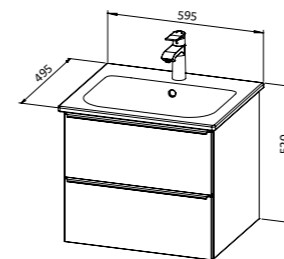

Baza **SFERA 60** s umivaonikom,
2 ladice
- srebrne / crne mat ručke