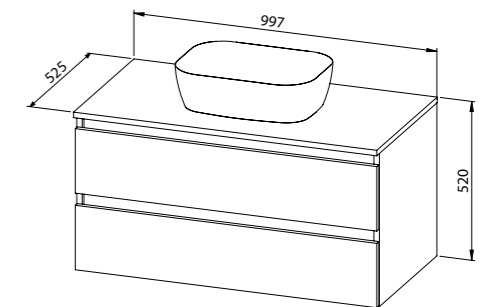

Baza **STELLA TOP 100** s keramičkim nadgradnim umivaonikom, 2 ladice

- keramički umivaonik (455x325x135 mm)
OPCIJA: bez rupe za miješalicu