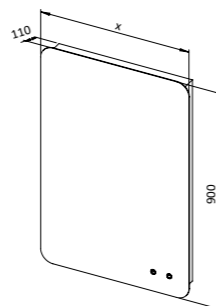

Ogdalo **CHARM** s pozadinskom rasvjetom
60, 100 x11x90 cm

- utičnica, 2 touch prekidača, LED rasvjeta, grijač protiv magljenja
OPCIJA: LED svjetiljka LINEA