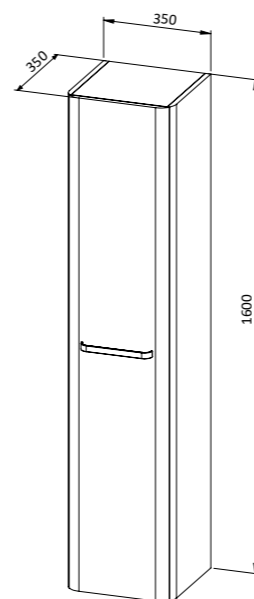

Kolona **CHARM 35x160**,
1 vrata, univerzalna

- srebrna / crna mat ručka
- 3 police