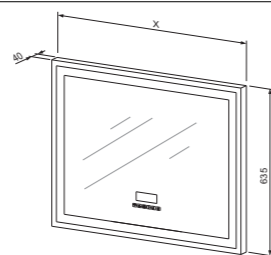

Ogledalo **CONNECT 40, 60, 80, 100, 120**
s radio uređajem

- aluminijски okvir u srebrnoj ili crnoj mat boji
- LED rasvjeta
- touch prekidač
- grijač protiv magljenja
- USB priključak
- integrirani radio uređaj