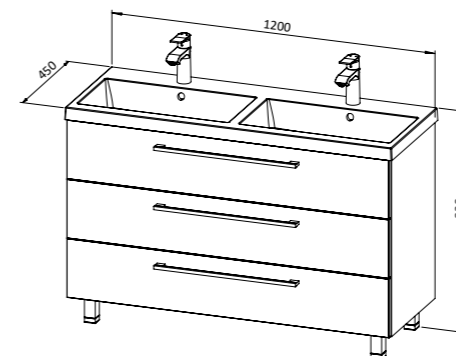

Baza **ASTRA 120** s dvostrukim umivaonikom,
3 ladice