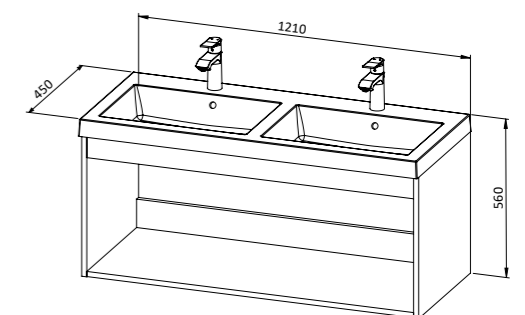

Baza **BASIC 120** s dvostrukim umivaonikom