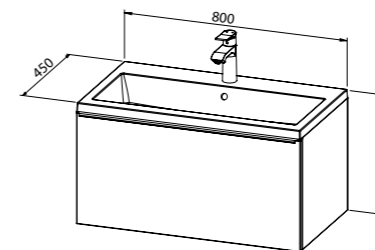

Baza **CORDA 80** s umivaonikom,
1 ladica

- srebrna / crna mat / zlatna ručka