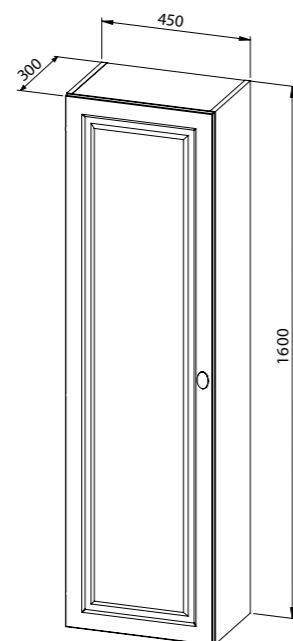

Kolona **VINTAGE 45x160**
1 vrata, univerzalna

- srebrna / crna mat ručka
- 5 police