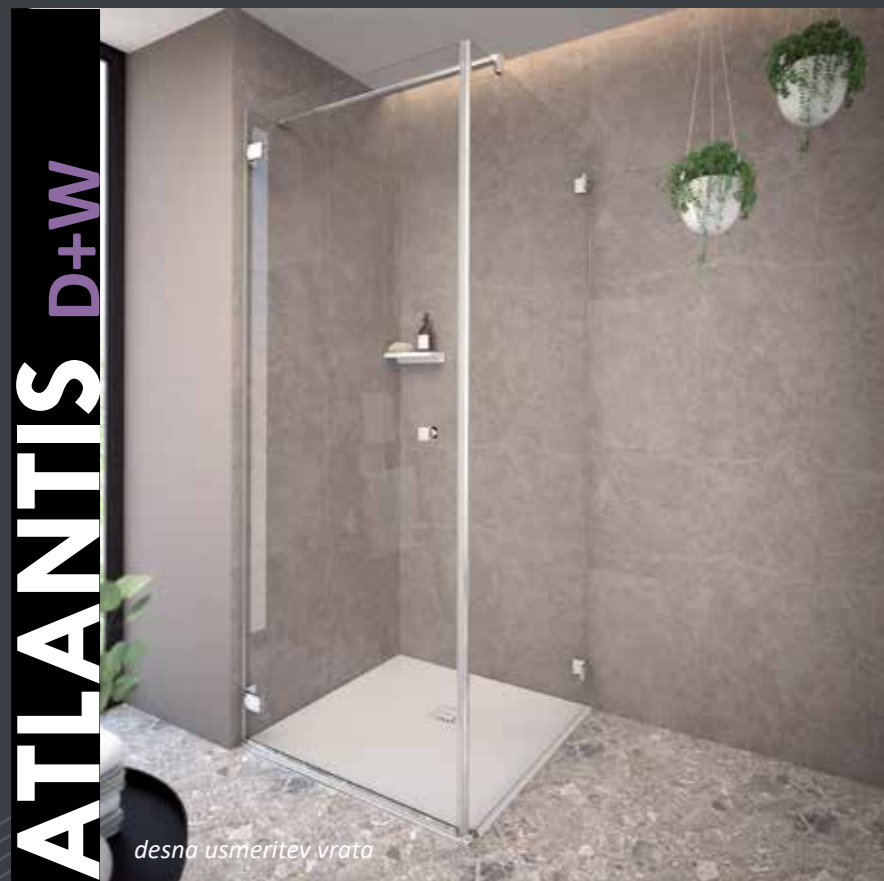

Tuš kabine

ATLANTIS D+W

desna usmeritev vrata

Luksuzne tuš kabine brez profilov, opremljene z vrhunskimi tečajji z dviznim sistemom in praktičnimi mimohodnimi magnetnimi tesnili, ki omogočajo odpiranje vrat v obe smeri.

Dimenzija: D: 60 - 100 cm, W: 60 - 120 cm
Višina: 210 cm
Steklo: vrata 6 mm / stene 8 mm kaljeno, prozorno
Barva profila: srebrni
Usmeritev: leva / desna

Samo po naročilu s priloženo skico.

PO MERI

NANOS PROTI VODNEMU KAMNU

ATLANTIS DW+W