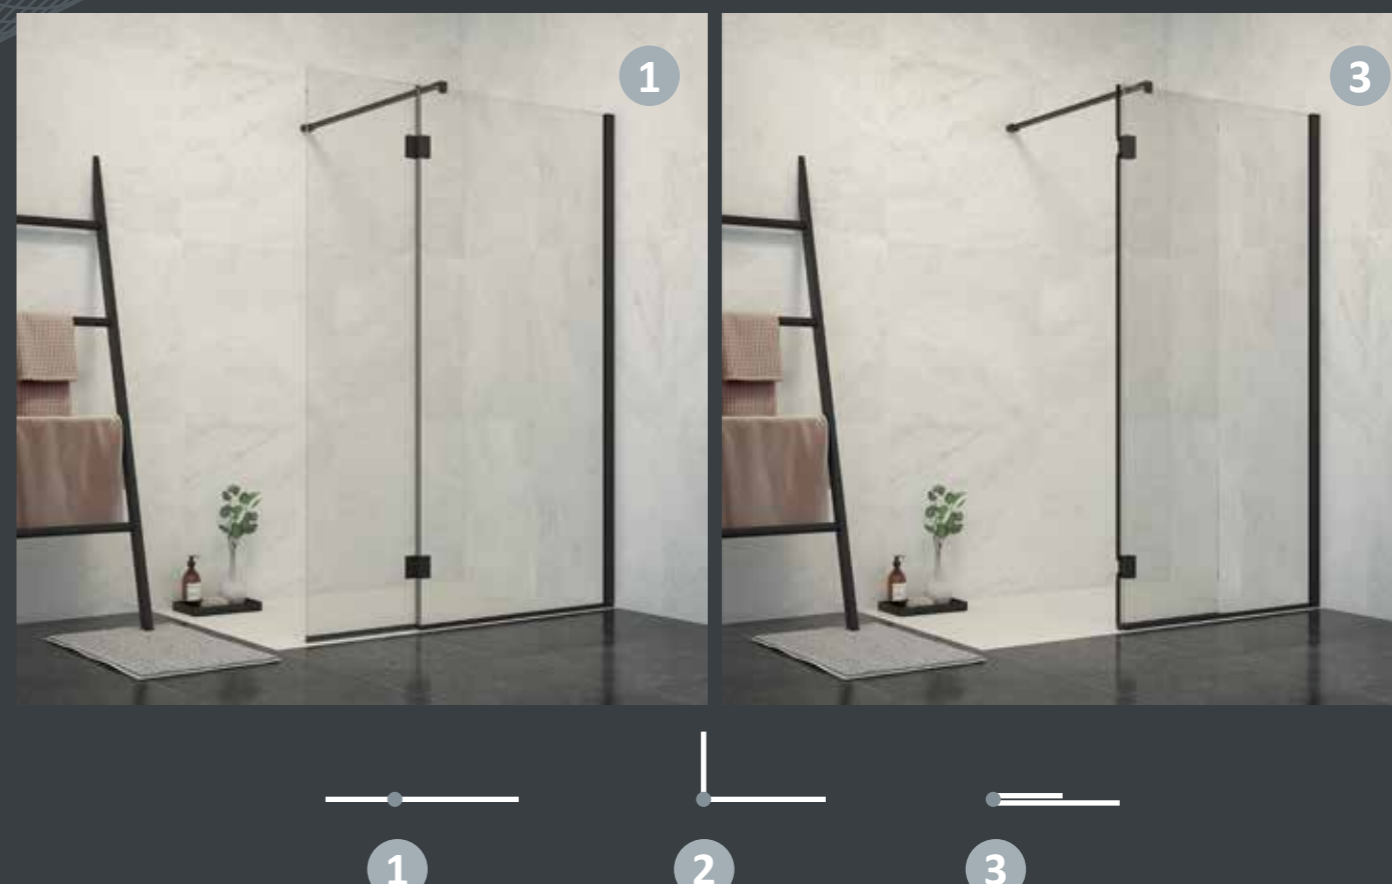

Usmeritev: univerzalni

PO MERI 

 NANOS PROTI VODNEMU KAMNU

Paravan sestavljen iz fiksne stene in vrtljivega dela, ki se lahko vrti za 180° s tremi točkami zaustavitve. Zenith Vario zagotavlja boljšo zaščito pred škropljenjem zunaj prostora za tuširanje v primerjavi s klasično fiksno steno in je idealno dopolnilo tudi za manjše "walk-in" prostore za tuširanje.

Dimenzija: 90+50, 100+50, 110+50, 120+50, 140+50 cm

Višina: 200 cm

Steklo: 8 mm kaljeno / prozorno, sivo

Barva profila: srebrni, črni

Usmeritev: univerzalni

PO MERI 

 NANOS PROTI VODNEMU KAMNU

Dimenzija: Wall: 90, 100, 110, 120, 140, 150, 160, 170, 180, 200 cm
L+: 15, 20, 30, 40, 50, 60 cm
W: 55, 60, 70, 80, 90, 100 cm

Višina: 200 cm

Steklo: 8 mm kaljeno / prozorno, sivo, satinirano

Barva profila: srebrni, črni, zlati

Usmeritev: univerzalni

PO MERI 

 NANOS PROTI VODNEMU KAMNU

1

2

3

Tuš kabine

MARS D+W

desna usmeritev vrata

Eleganten zaslon, sestavljen iz fiksne skale in vrata, ki se jim lahko prilagodi odpiranje navzven ali navznoter.

Dimenzija: D: 90, 100, 110, 115, 120, 130, 140, 150, 160, 170, 180, 190, 200 cm
W: 70, 75, 80, 90, 100, 110, 120, 130, 140 cm
Višina: 200 cm
Steklo: 6 mm kaljeno / prozorno, *reliefno, sivo
Barva profila: srebrni, črni
Usmeritev: univerzalni (*reliefno steklo - leva/desna)