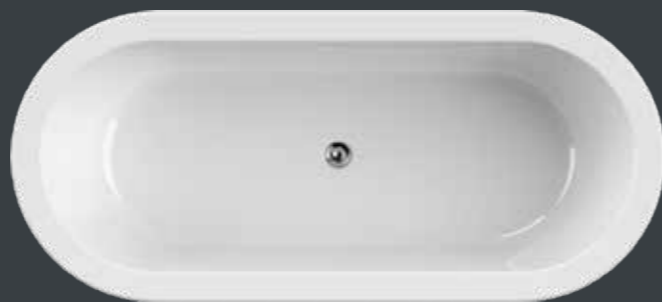

Naše kopalne kadi so izdelane iz 100% litega sanitarnega akrila najvišje kakovosti, zaradi česar so prijetne na dotik, manj občutljive na poškodbe ter enostavne za čiščenje in vzdrževanje. Avtomatiziran postopek utrjevanja akrilne lupine zagotavlja dolgo življenjsko dobo in popolno trdnost kadi Aquaestil.

PLANE DUO + *Relax*

190x145
višina z oblogo - 63 cm

PLANE DUO

190x145
višina z oblogo - 63 cm

Kadi se dobavijo brez prelivno-odtočne garniture.

Slim

Elegantne kopalne kadi Slim so dobavljive s tovarniško montirano in fiksirano oblogo, odlivno-prelivno garnituro s klik-klak ventilom in gibljivo cevjo za namestitev na odtok. Pri montaži zadošča, če se gibljiva cev namesti na odvod, kad pričvrsti v tla, vanjo natoči vodo in že je pripravljena za kopanje!

Slim kopalne kadi so na voljo izključno v različici s tovarniško nameščeno oblogo in prelivnim otokom s sistemom klik-klak.

SLIM *central*

160x75 / 180x80 višina z oblogo - 60 cm

SLIM *wall*

160x75 / 180x80 višina z oblogo - 60 cm

SLIM *corner*

desna

160x75 / 180x80 višina z oblogo - 60 cm
leva / desna

Slim *black*

Obloga je obdelana s plastjo proti prstnim odtisom!

Kopalne kadi Slim so na voljo tudi v različici z oblogo v črni barvi z mat učinkom.