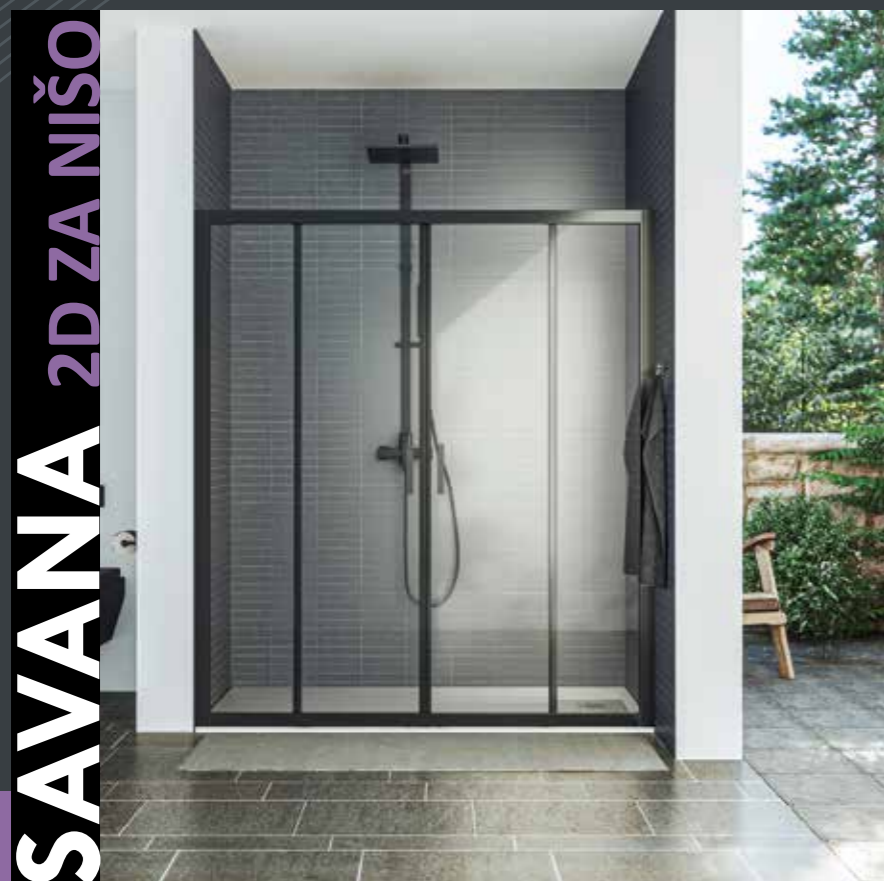

PO MERI 

 NANOS PROTI VODNEMU KAMNU

SAVANA POLKROŽNA

Dimenzija: 80x80, 90x90, 100x100 cm
Višina: 200 cm
Steklo: 5/6 mm kaljeno / prozorno, reliefno
Barva profila: srebrni, beli, črni
Usmeritev: univerzalni

 NANOS PROTI VODNEMU KAMNU

SAVANA 2D ZA NIŠO

Dimenzija: 160, 170, 180, 190, 200 cm
Višina: 200 cm
Steklo: 6 mm kaljeno / prozorno, reliefno
Barva profila: srebrni, beli, črni
Usmeritev: univerzalni

PO MERI 