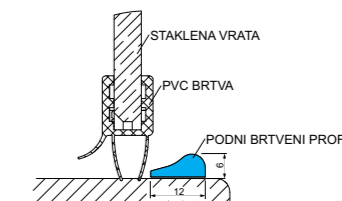

TALNI TESNILNI ALUMINIJSKI PROFIL

Ta dodatek se prilepi na rob tuš kadi ali tla s keramičnimi ploščicami, ki so predvidene kot prostor za tuširanje, zagotavlja boljše tesnjenje tuš kabin z okretnimi in preklopnimi vrati. Nastavi se tako, da se talno tesnilo na vratih v zaprtem položaju namesti na talni aluminijski tesnilni profil. Dobavljen je v dolžini 100 cm in po potrebi se ga lahko skrajša na mero širine vrat.