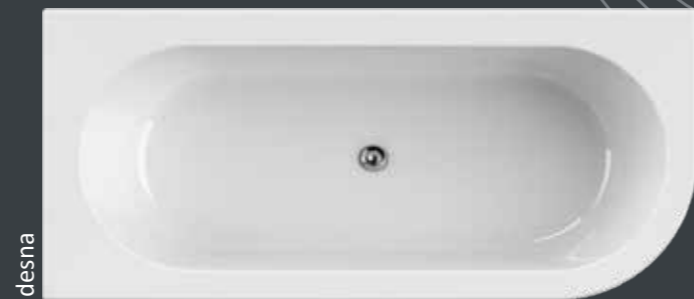

PLANE DUO + *Relax*

190x145
višina z oblogo - 63 cm

PLANE DUO

190x145
višina z oblogo - 63 cm

Kadi se dobavijo brez prelivno-odtočne garniture.

Slim

Elegantne kopalne kadi Slim so dobavljive s tovarniško montirano in fiksirano oblogo, odlivno-prelivno garnituro s klik-klak ventilom in gibljivo cevjo za namestitev na odtok. Pri montaži zadošča, če se gibljiva cev namesti na odvod, kad pričvrsti v tla, vanjo natoči vodo in že je pripravljena za kopanje!

Slim kopalne kadi so na voljo izključno v različici s tovarniško nameščeno oblogo in prelivnim otokom s sistemom klik-klak.

SLIM *central*

160x75 / 180x80 višina z oblogo - 60 cm

SLIM *wall*

160x75 / 180x80 višina z oblogo - 60 cm

SLIM *corner*

desna

160x75 / 180x80 višina z oblogo - 60 cm
leva / desna

Slim *black*

Obloga je obdelana s plastjo proti prstnim odtisom!

Kopalne kadi Slim so na voljo tudi v različici z oblogo v črni barvi z mat učinkom.