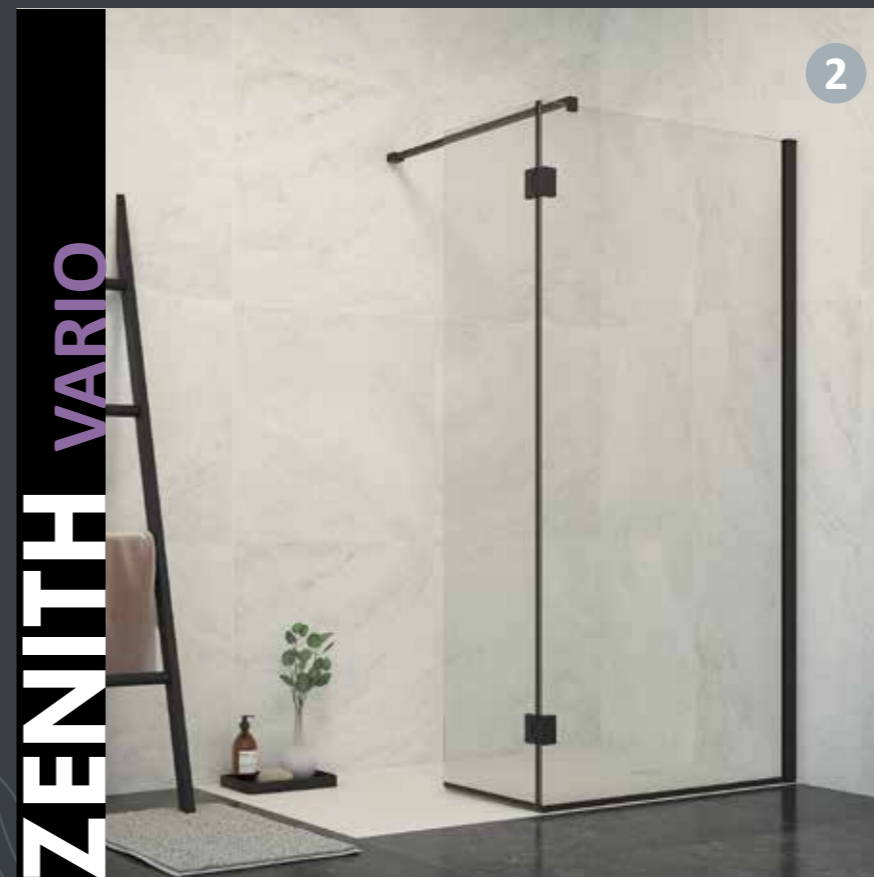

Dimenzija: 90, 100, 110, 120, 140, 150, 160, 170, 180, 200 cm
Višina: 200 cm
Steklo: 8 mm kaljeno / prozorno, sivo, satinirano
Barva profila: srebrni, črni, zlati
Usmeritev: univerzalni

PO MERI

NANOS PROTI VODNEMU KAMNU

Tuš kabine

Dimenzija: Wall: 90, 100, 120, 140, 150, 160, 170, 180, 200 cm
L+: 15, 20, 30, 40, 50, 60 cm

Višina: 200 cm

Steklo: 8 mm kaljeno / prozorno, sivo, satinirano

Barva profila: srebrni, črni, zlati

Usmeritev: univerzalni

PO MERI 

 NANOS PROTI VODNEMU KAMNU

Paravan sestavljen iz fiksne stene in vrtljivega dela, ki se lahko vrti za 180° s tremi točkami zaustavitve. Zenith Vario zagotavlja boljšo zaščito pred škropljenjem zunaj prostora za tuširanje v primerjavi s klasično fiksno steno in je idealno dopolnilo tudi za manjše "walk-in" prostore za tuširanje.