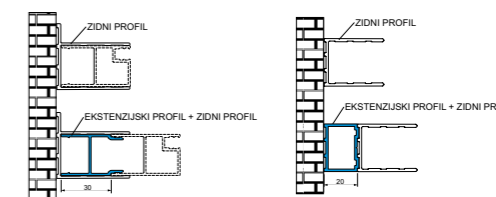

RAZŠIRITVENI PROFIL

Razširitveni profil je dodatek na stenskem profilu tuš kabine in uporablja se, ko je širina prostora za tuširanje za do 2 cm (Oasis, Mars) ali 3 cm (Savana, Sogno) večja od vgradbenih mer, označenih za posamezno standardno dimenzijo tuš kabine. Na ta način se je možno izogniti naročilu tuš kabine po meri.