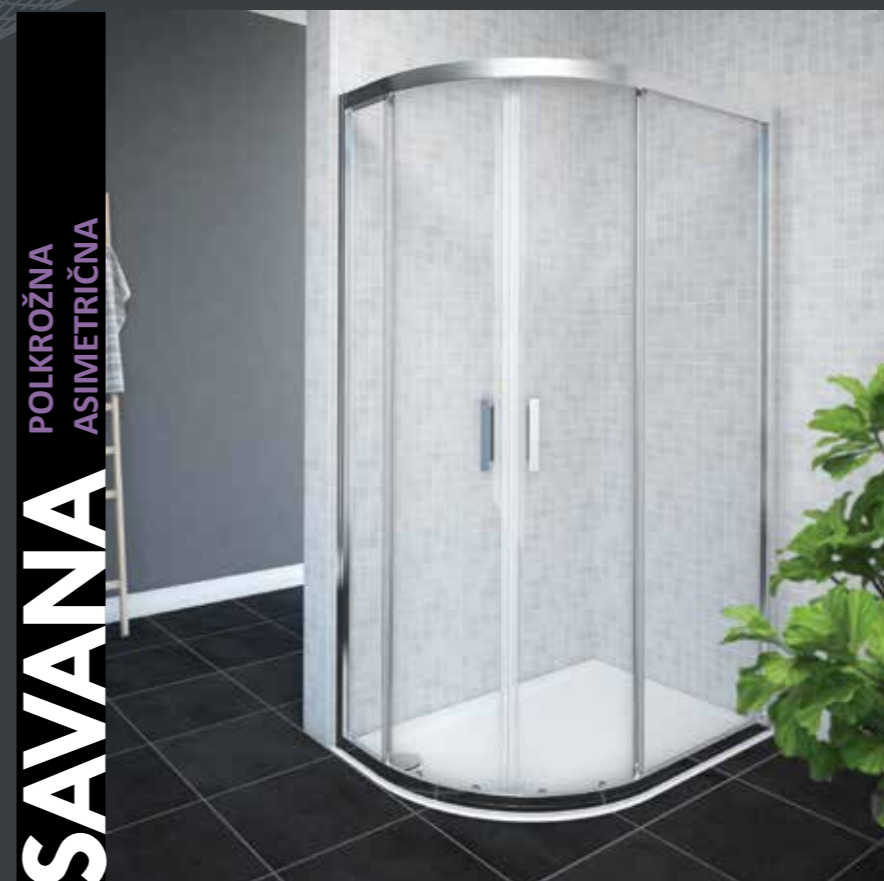

PO MERI 

 NANOS PROTI VODNEMU KAMNU

SAVANA POLKROŽNA

Dimenzija: 80x80, 90x90, 100x100 cm
Višina: 200 cm
Steklo: 5/6 mm kaljeno / prozorno, reliefno
Barva profila: srebrni, beli, črni
Usmeritev: univerzalni

 NANOS PROTI VODNEMU KAMNU

SAVANA 2D ZA NIŠO

Dimenzija: 160, 170, 180, 190, 200 cm
Višina: 200 cm
Steklo: 6 mm kaljeno / prozorno, reliefno
Barva profila: srebrni, beli, črni
Usmeritev: univerzalni

PO MERI 

 NANOS PROTI VODNEMU KAMNU

SAVANA POLKROŽNA ASIMETRIČNA

Dimenzija: 90x70, 90x80, 100x80, 120x80, 100x90 cm
Višina: 200 cm
Steklo: 5/6 mm kaljeno / prozorno, reliefno
Barva profila: srebrni, beli, črni
Usmeritev: univerzalni