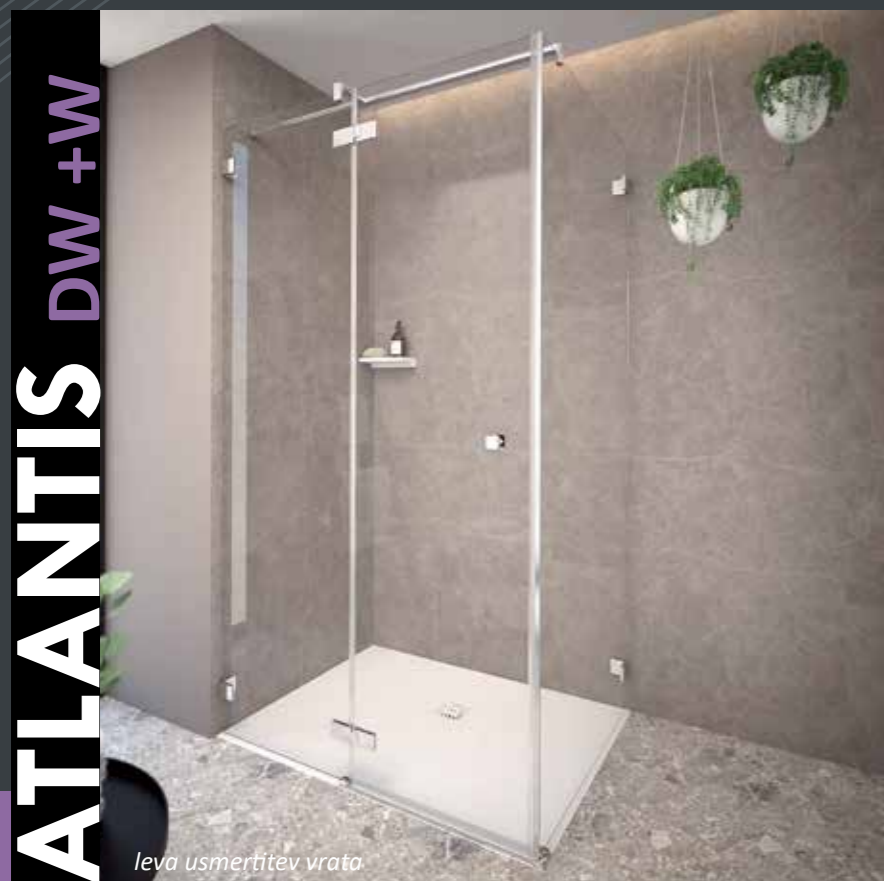

Atlantis - ročaj

leva usmeritev vrata