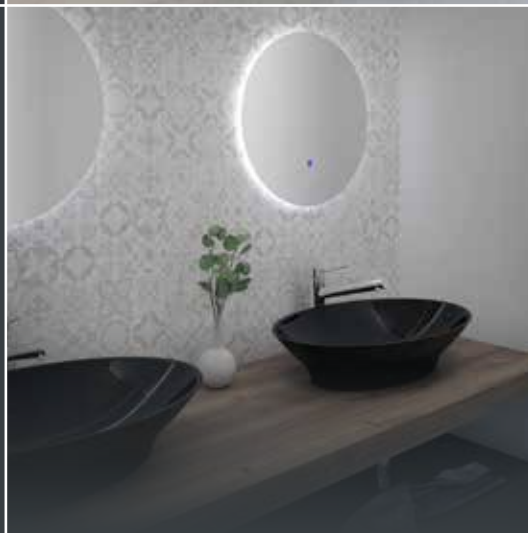

AQUAESTIL

Aquaestil plus d.o.o.

Lastovska ulica 12a
10000 Zagreb, Croatia

Razstavno prodajni salon:
Poslovni park 1 b, Belajske Poljice
47250 Duga Resa
Tel. +385 47 811 - 836

info@aquaestil.hr
www.aquaestil.si