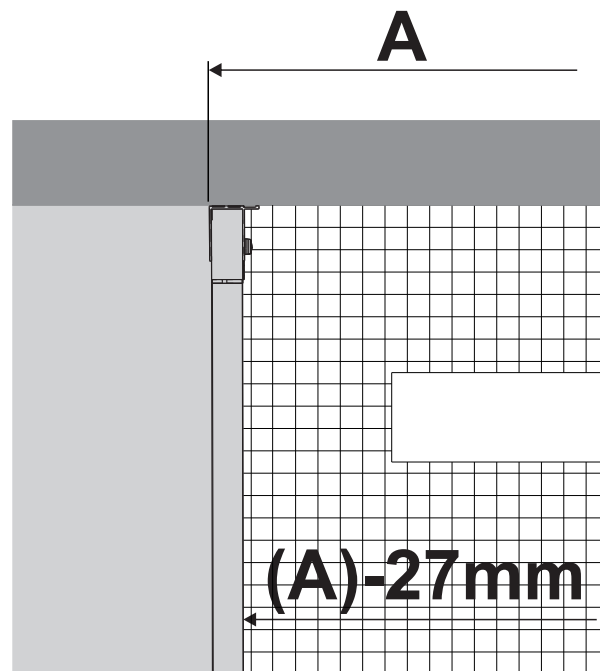

STRANICA S VRATIMA	A (mm)	P1 (mm)	C (mm)
100	975 - 1000	948 - 973	400
110	1075 - 1100	1048 - 1073	450
120	1175 - 1200	1148 - 1173	480
130	1275 - 1300	1248 - 1273	530
140	1375 - 1400	1348 - 1373	580
150	1475 - 1500	1448 - 1473	630
160	1575 - 1600	1548 - 1573	630
170	1675 - 1700	1648 - 1673	630
180	1775 - 1800	1748 - 1773	630

FIKSNA STIJENA	B (mm)	P2 (mm)
70	670 - 695	643 - 668
75	720 - 745	693 - 718
80	770 - 795	743 - 768
90	870 - 895	843 - 868
100	970 - 995	943 - 968

Savana stranica s vratima

Savana fiksna stijena

* Ukoliko ugradbene mjere paravana u potpunosti ne pokrivanju dimenzije prostora za tuširanje izvedenog od keramičkih pločica, paravan je potrebno izraditi po mjeri. Prilikom narudžbe paravana po mjeri potrebno je priložiti skicu s točnim dimenzijama prostora za tuširanje.