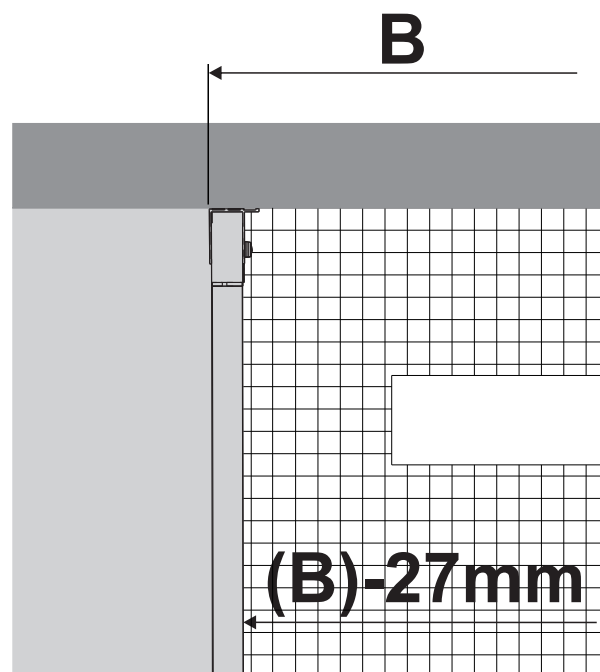

STRANICA S VRATIMA	A (mm)	P1 (mm)	C (mm)
100	975 - 1000	948 - 973	400
110	1075 - 1100	1048 - 1073	450
120	1175 - 1200	1148 - 1173	480
130	1275 - 1300	1248 - 1273	530
140	1375 - 1400	1348 - 1373	580
150	1475 - 1500	1448 - 1473	630
160	1575 - 1600	1548 - 1573	630
170	1675 - 1700	1648 - 1673	630
180	1775 - 1800	1748 - 1773	630

FIKSNA STIJENA	B (mm)	P2 (mm)
70	670 - 695	643 - 668
75	720 - 745	693 - 718
80	770 - 795	743 - 768
90	870 - 895	843 - 868
100	970 - 995	943 - 968

Savana stranica s vratima

Savana fiksna stijena

* Ukoliko ugradbene mjere paravana u potpunosti ne pokrivanju dimenzije prostora za tuširanje izvedenog od keramičkih pločica, paravan je potrebno izraditi po mjeri. Prilikom narudžbe paravana po mjeri potrebno je priložiti skicu s točnim dimenzijama prostora za tuširanje.